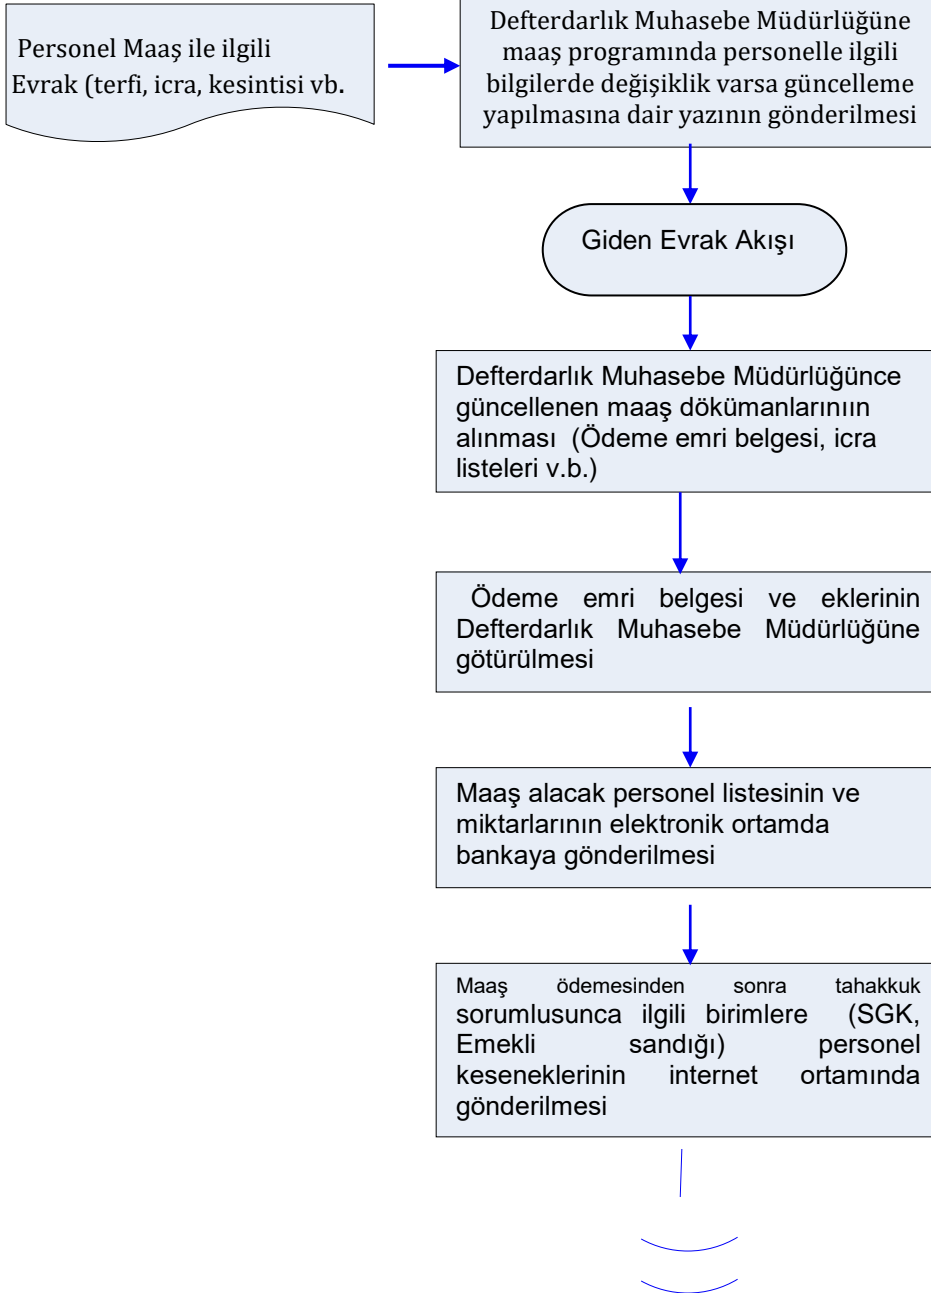

İŞ AKIŞ ŞEMASI

Revizyon No:

Revizyon Tarihi:

BİRİM : İDARİ VE MALİ İŞLER ŞUBE MÜDÜRLÜĞÜ

ŞEMA NO : GTHB.56.İLM.İKS/KYS.İAŞ.06/32

ŞEMA ADI : MEMUR MAAŞ İŞ AKIŞ ŞEMASI

İŞ AKIŞ ŞEMASI

Revizyon No: