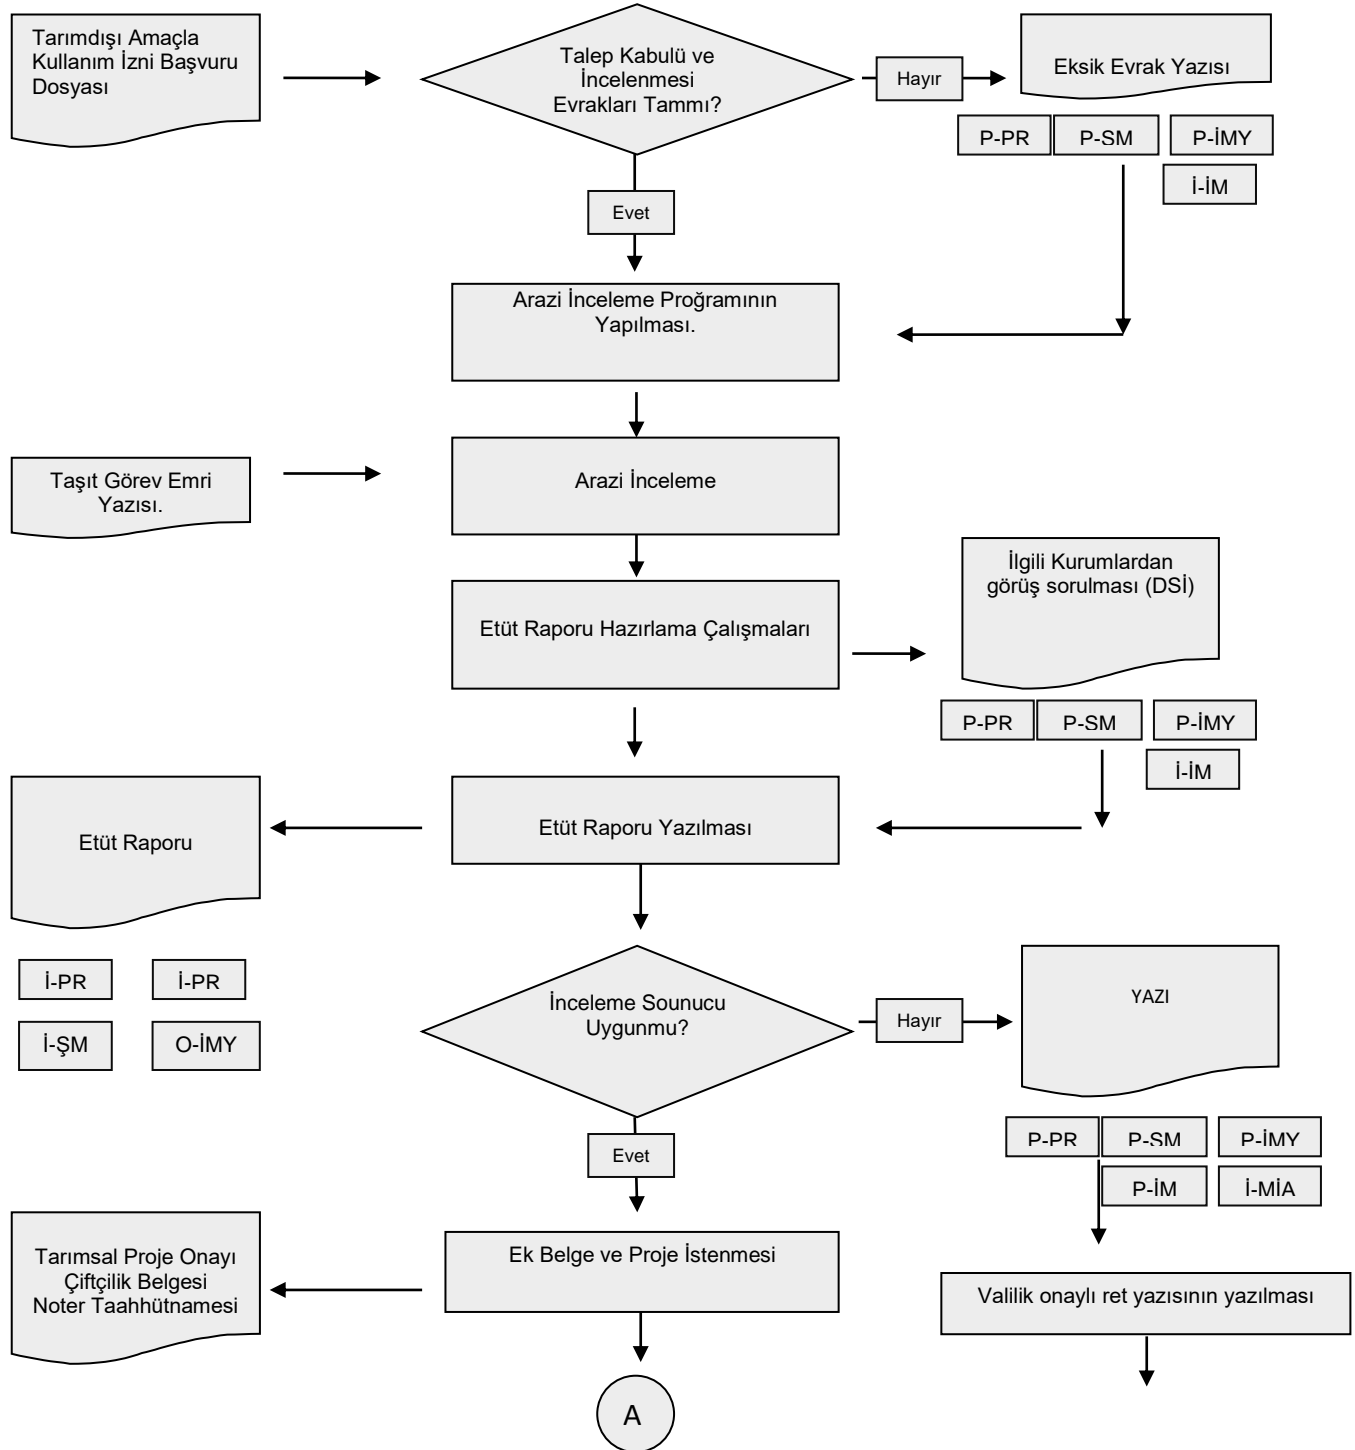

İŞ AKIŞ ŞEMASI

Revizyon No:

Revizyon Tarihi:

BİRİM : ARAZİ TOPLULAŞTIRMA VE TARIMSAL ALT YAPI ŞUBESİ

ŞEMA NO : GTHB.56.İLM..İKS/KYS.İAŞ.01/27

ŞEMA ADI : TARIMSAL YAPILAR TALEBİ İŞ AKIŞ ŞEMASI

	İŞ AKIŞ ŞEMASI	Revizyon No:
		Revizyon Tarihi:
BİRİM :	ARAZİ TOPLULAŞTIRMA VE TARIMSAL ALT YAPI ŞUBESİ	
ŞEMA NO :	GTHB.56.İLM..İKS/KYS.İAŞ.01/27	
ŞEMA ADI :	TARIMSAL YAPILAR TALEBİ İŞ AKIŞ ŞEMASI	