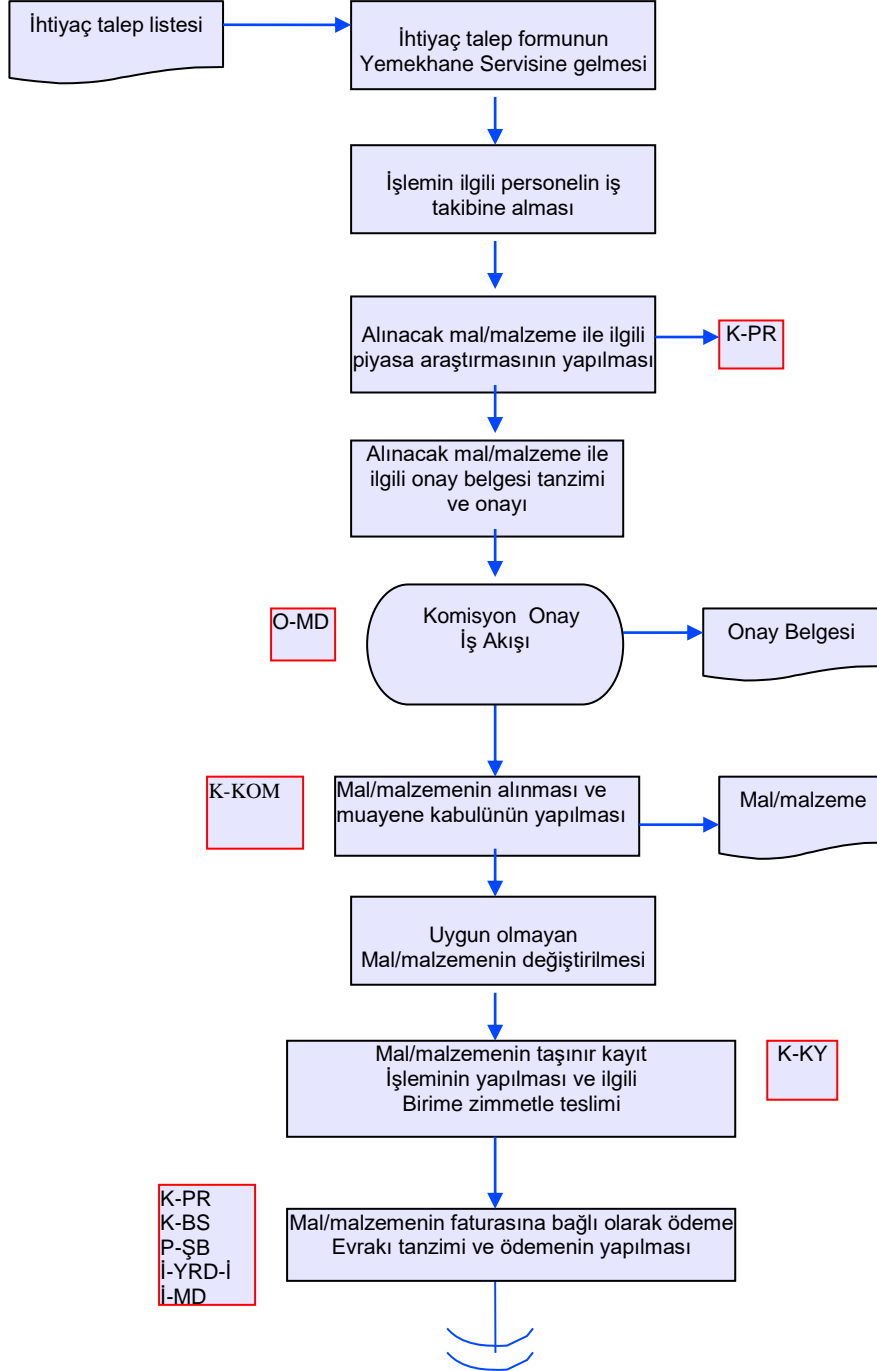

İŞ AKIŞ ŞEMASI

Revizyon No:

Revizyon Tarihi:

BİRİM : İDARİ VE MALİ İŞLER ŞUBE MÜDÜRLÜĞÜ

ŞEMA NO : GTHB.56.İLM.İKS/KYS.İAŞ.06/27

ŞEMA ADI : İSTİSNAİ ALIMLAR İŞ AKIŞ ŞEMASI

	İŞ AKIŞ ŞEMASI	Revizyon No:
		Revizyon Tarihi:
BİRİM :	İDARİ VE MALİ İŞLER ŞUBE MÜDÜRLÜĞÜ	
ŞEMA NO :	GTHB.56.İLM.İKS/KYS.İAŞ.06/27	
ŞEMA ADI :	İSTİSNAİ ALIMLAR İŞ AKIŞ ŞEMASI	