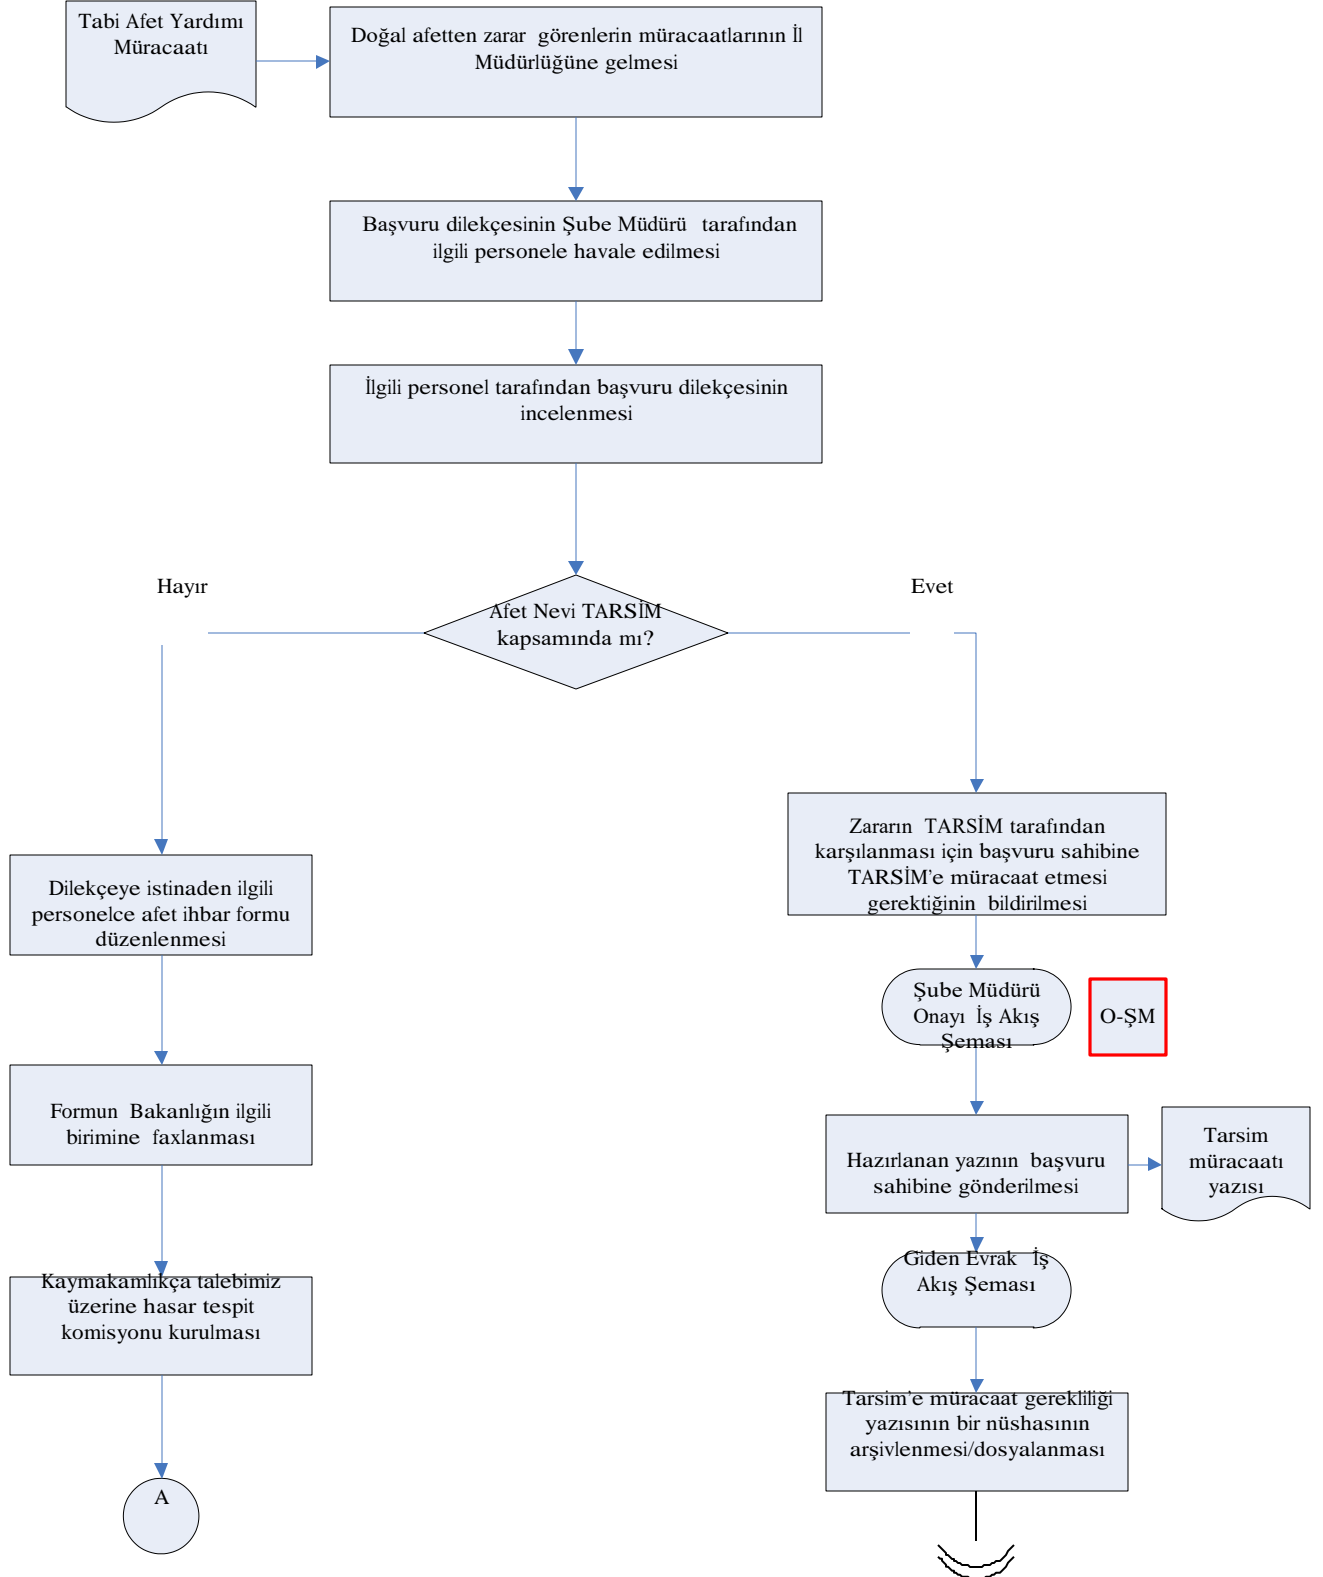

İŞ AKIŞ ŞEMASI

Revizyon No:

Revizyon Tarihi:

BİRİM : KOORDİNASYON VE TARIMSAL VERİLER ŞUBE MÜDÜRLÜĞÜ

ŞEMA NO : GTHB.56.İLM.İKS/KYS.İAŞ.08/17

ŞEMA ADI : TABİ AFET YARDIMI VE TARSİM İŞLEMLERİ İŞ AKIŞ ŞEMASI

İŞ AKIŞ ŞEMASI

Revizyon No:

Revizyon Tarihi:

BİRİM : KOORDİNASYON VE TARIMSAL VERİLER ŞUBE MÜDÜRLÜĞÜ

ŞEMA NO : GTHB.56.İLM.İKS/KYS.İAŞ.08/17

ŞEMA ADI : TABİ AFET YARDIMI VE TARSİM İŞLEMLERİ İŞ AKIŞ ŞEMASI