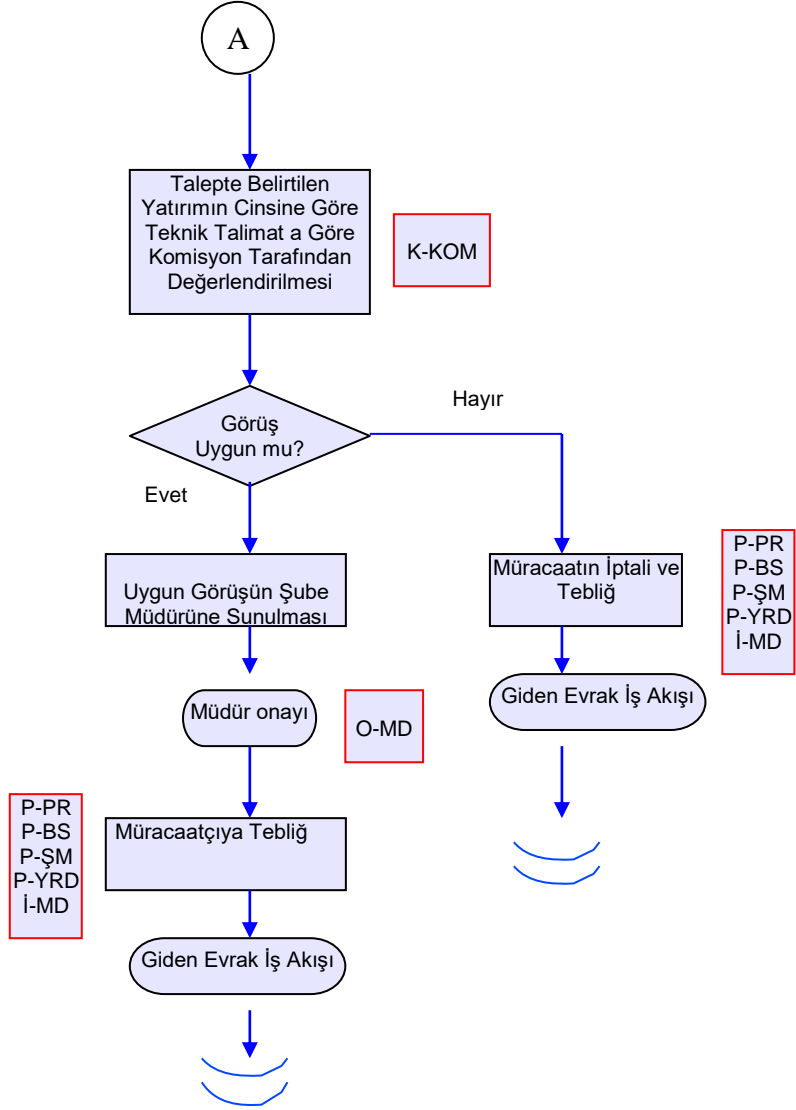

İŞ AKIŞ ŞEMASI

Revizyon No:

Revizyon Tarihi:

BİRİM : ARAZİ TOPLULAŞTIRMA VE TARIMSAL ALT YAPI ŞUBESİ

ŞEMA NO : GTHB.56.İLM..İKS/KYS.İAŞ.01/11

ŞEMA ADI : 3083 TARIM DIŞI KULLANIM

İŞ AKIŞ ŞEMASI

Revizyon No:

Revizyon Tarihi:

BİRİM : ARAZİ TOPLULAŞTIRMA VE TARIMSAL ALT YAPI ŞUBESİ

ŞEMA NO : GTHB.56.İLM..İKS/KYS.İAŞ.01/11

ŞEMA ADI : 3083 TARIM DIŞI KULLANIM

A

İŞ AKIŞ ŞEMASI

Revizyon No:

Revizyon Tarihi:

BİRİM : ARAZİ TOPLULAŞTIRMA VE TARIMSAL ALT YAPI ŞUBESİ

ŞEMA NO : GTHB.56.İLM..İKS/KYS.İAŞ.01/11

ŞEMA ADI : 3083 TARIM DIŞI KULLANIM