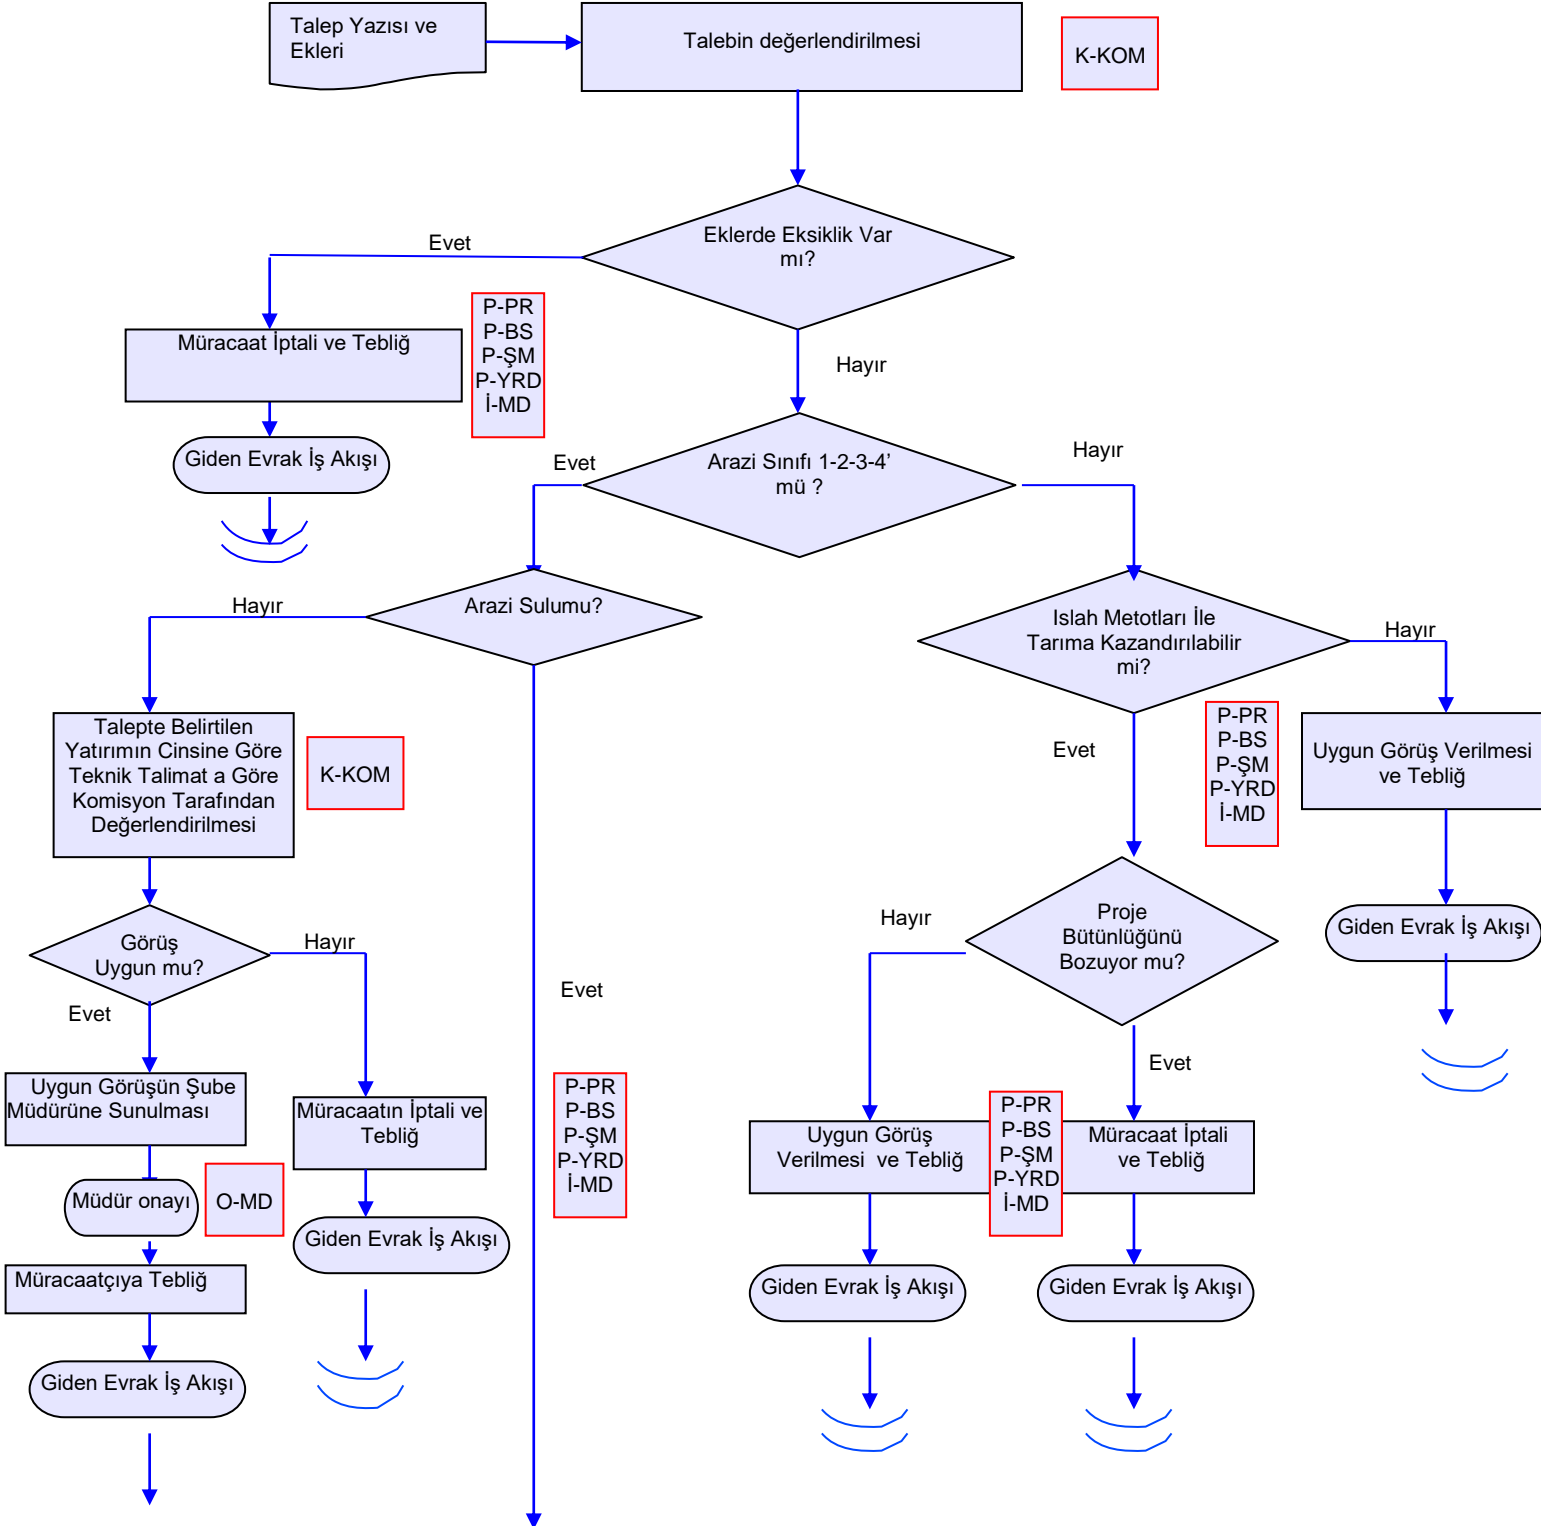

İŞ AKIŞ ŞEMASI

Revizyon No:

Revizyon Tarihi:

BİRİM : ARAZİ TOPLULAŞTIRMA VE TARIMSAL ALT YAPI ŞUBESİ

ŞEMA NO : GTHB.56.İLM..İKS/KYS.İAŞ.01/11

ŞEMA ADI : 3083 TARIM DIŞI KULLANIM

İŞ AKIŞ ŞEMASI

Revizyon No:

Revizyon Tarihi:

BİRİM : ARAZİ TOPLULAŞTIRMA VE TARIMSAL ALT YAPI ŞUBESİ

ŞEMA NO : GTHB.56.İLM..İKS/KYS.İAŞ.01/11

ŞEMA ADI : 3083 TARIM DIŞI KULLANIM

A

İŞ AKIŞ ŞEMASI

Revizyon No:

Revizyon Tarihi:

BİRİM : ARAZİ TOPLULAŞTIRMA VE TARIMSAL ALT YAPI ŞUBESİ

ŞEMA NO : GTHB.56.İLM..İKS/KYS.İAŞ.01/11

ŞEMA ADI : 3083 TARIM DIŞI KULLANIM