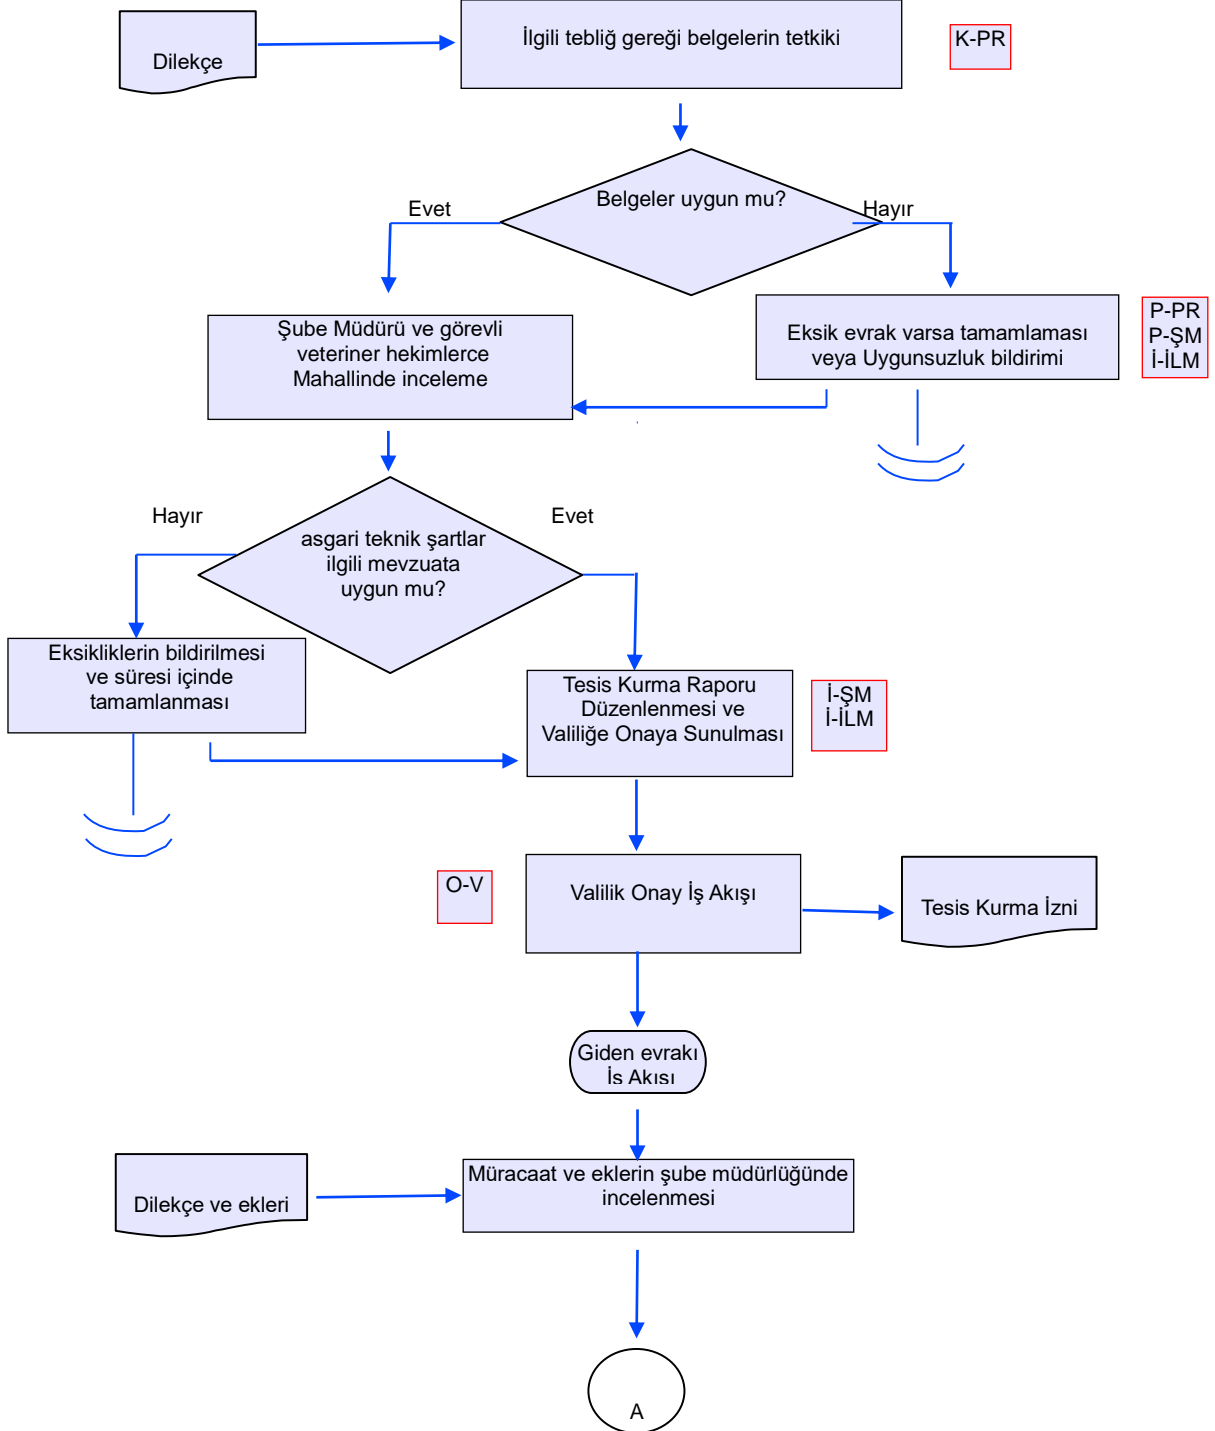

	<b>İŞ AKIŞ ŞEMASI</b>	Revizyon No:
		Revizyon Tarihi:
BİRİM :	HAYVAN SAĞLIĞI, YETİŞTİRİCİLİĞİ VE SU ÜRÜNLERİ ŞUBE MÜDÜRLÜĞÜ	
ŞEMA NO :	GTHB.56.İLM.İKS/KYS.İAŞ.05/09	
ŞEMA ADI :	HAYVAN PAZARLARI TESİS KURMA , ÇALIŞMA İZNI VE RUHSAT	

	<b>İŞ AKIŞ ŞEMASI</b>	Revizyon No:
		Revizyon Tarihi:
BİRİM :	HAYVAN SAĞLIĞI, YETİŞTİRİCİLİĞİ VE SU ÜRÜNLERİ ŞUBE MÜDÜRLÜĞÜ	
ŞEMA NO :	GTHB.42.İLM.İKS/KYS.ŞMA.03/09	
ŞEMA ADI :	HAYVAN PAZARLARI TESİS KURMA , ÇALIŞMA İZNI VE RUHSAT	