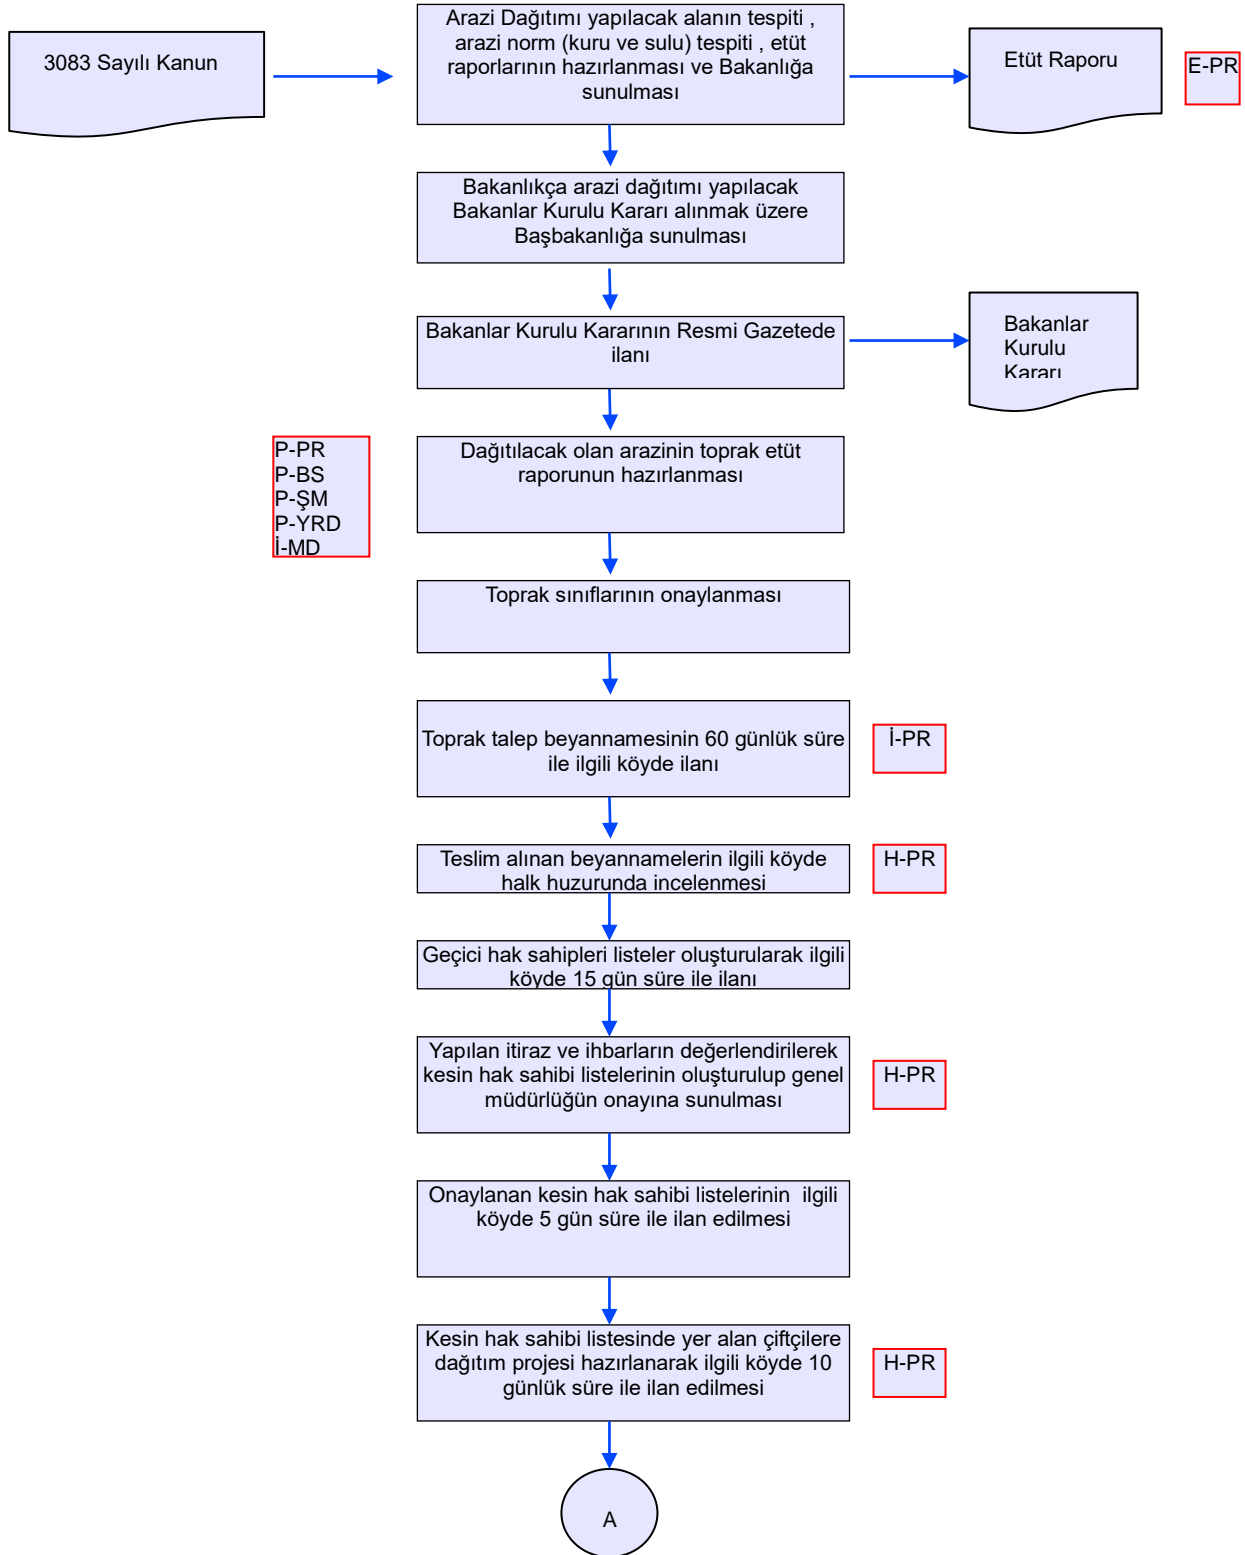

	İŞ AKIŞ ŞEMASI	Revizyon No:
		Revizyon Tarihi:
BİRİM :	ARAZİ TOPLULAŞTIRMA VE TARIMSAL ALT YAPI ŞUBESİ	
ŞEMA NO :	GTHB.56.İLM..İKS/KYS.İAŞ.01/08	
ŞEMA ADI :	3083 ARAZİ DAĞITIM İŞ AKIŞ ŞEMASI	

	İŞ AKIŞ ŞEMASI	Revizyon No:
		Revizyon Tarihi:
BİRİM :	ARAZİ TOPLULAŞTIRMA VE TARIMSAL ALT YAPI ŞUBESİ	
ŞEMA NO :	GTHB.56.İLM..İKS/KYS.İAŞ.01/08	
ŞEMA ADI :	3083 ARAZİ DAĞITIM İŞ AKIŞ ŞEMASI	