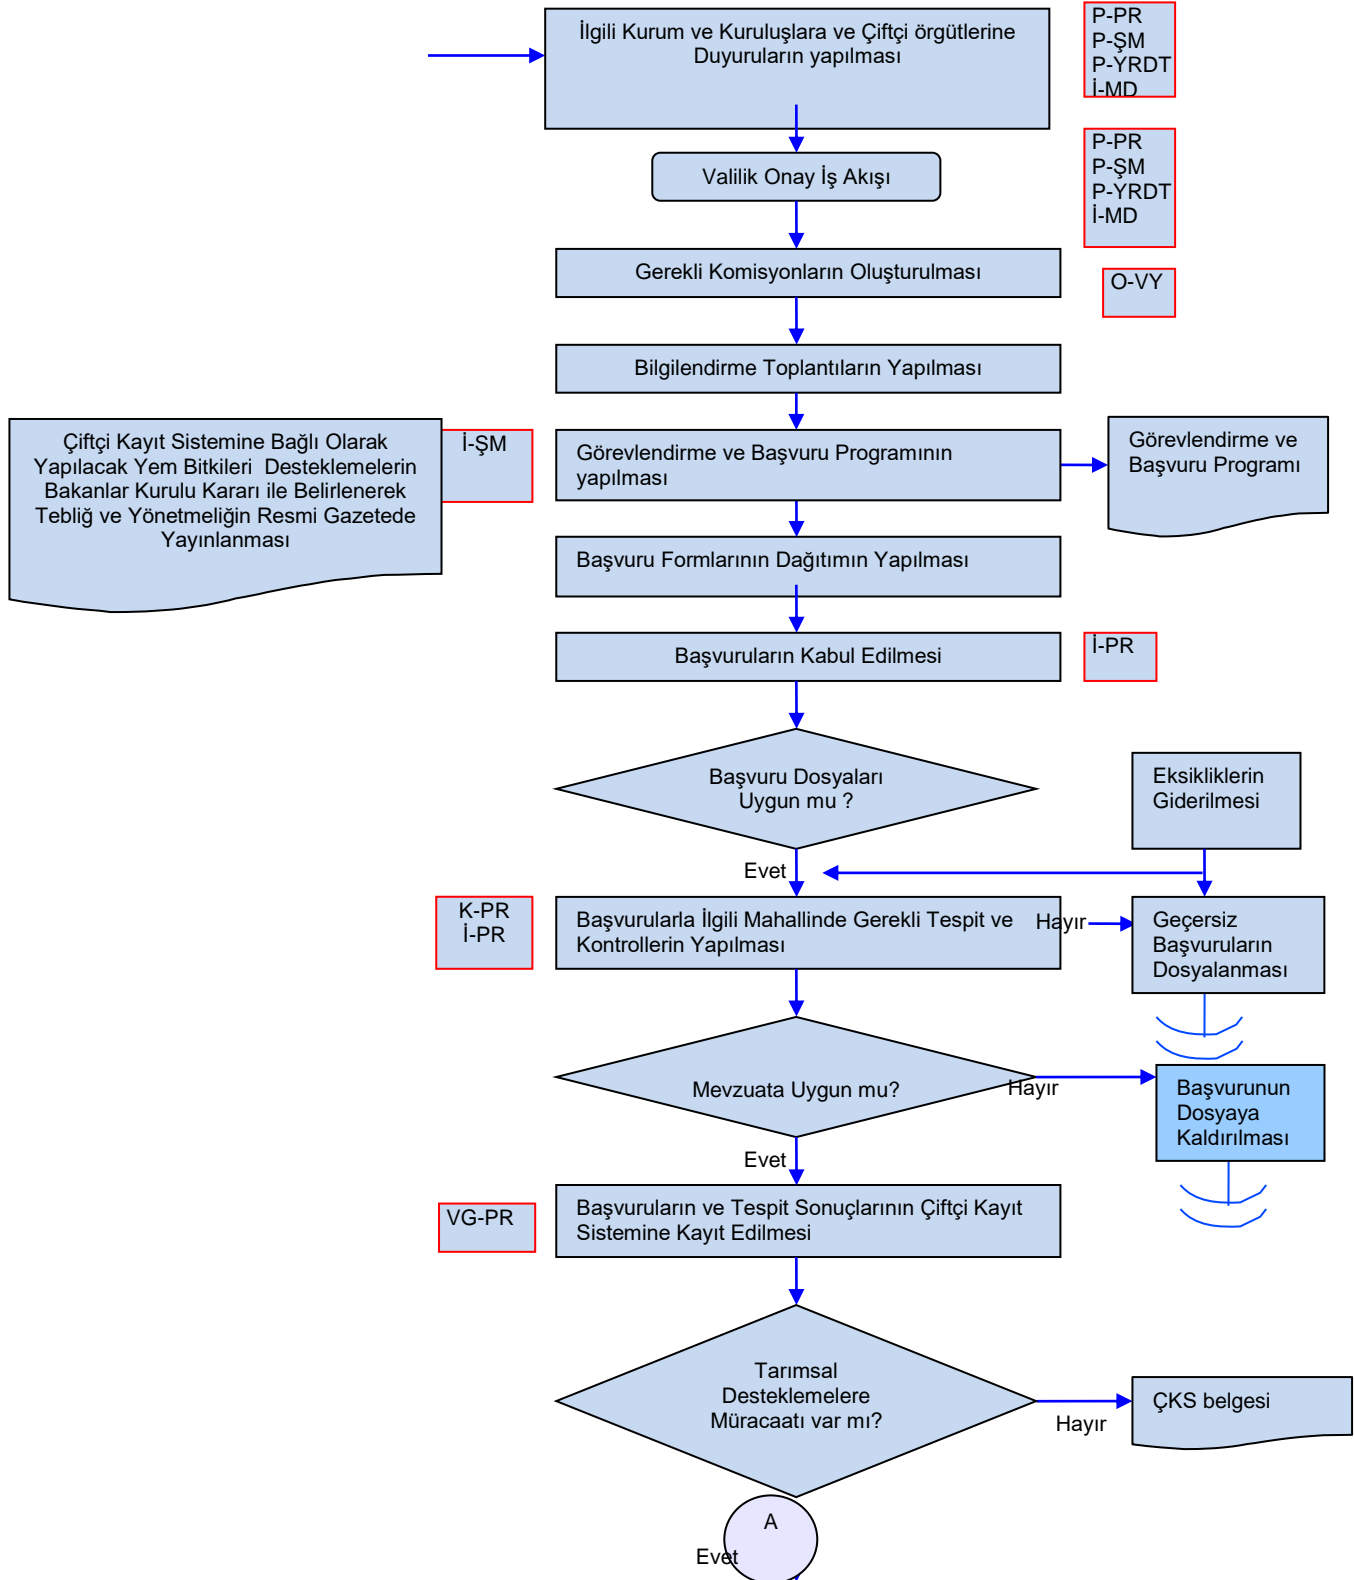

İŞ AKIŞ ŞEMASI

Revizyon No:

Revizyon Tarihi:

BİRİM : ÇAYIR MERA VE YEM BİTKİLERİ ŞUBE MÜDÜRLÜĞÜ

ŞEMA NO : GTHB.56.İLM.İKS/KYS.İAŞ.03/06

ŞEMA ADI : YEM BİTKİLERİ DESTEKLEME ÖDEME YAPILMASI İŞ AKIŞ ŞEMASI

İŞ AKIŞ ŞEMASI

Revizyon No:

Revizyon Tarihi:

BİRİM : ÇAYIR MERA VE YEM BİTKİLERİ ŞUBE MÜDÜRLÜĞÜ

ŞEMA NO : GTHB.56.İLM.İKS/KYS.İAŞ.03/06

ŞEMA ADI : YEM BİTKİLERİ DESTEKLEME ÖDEME YAPILMASI İŞ AKIŞ ŞEMASI