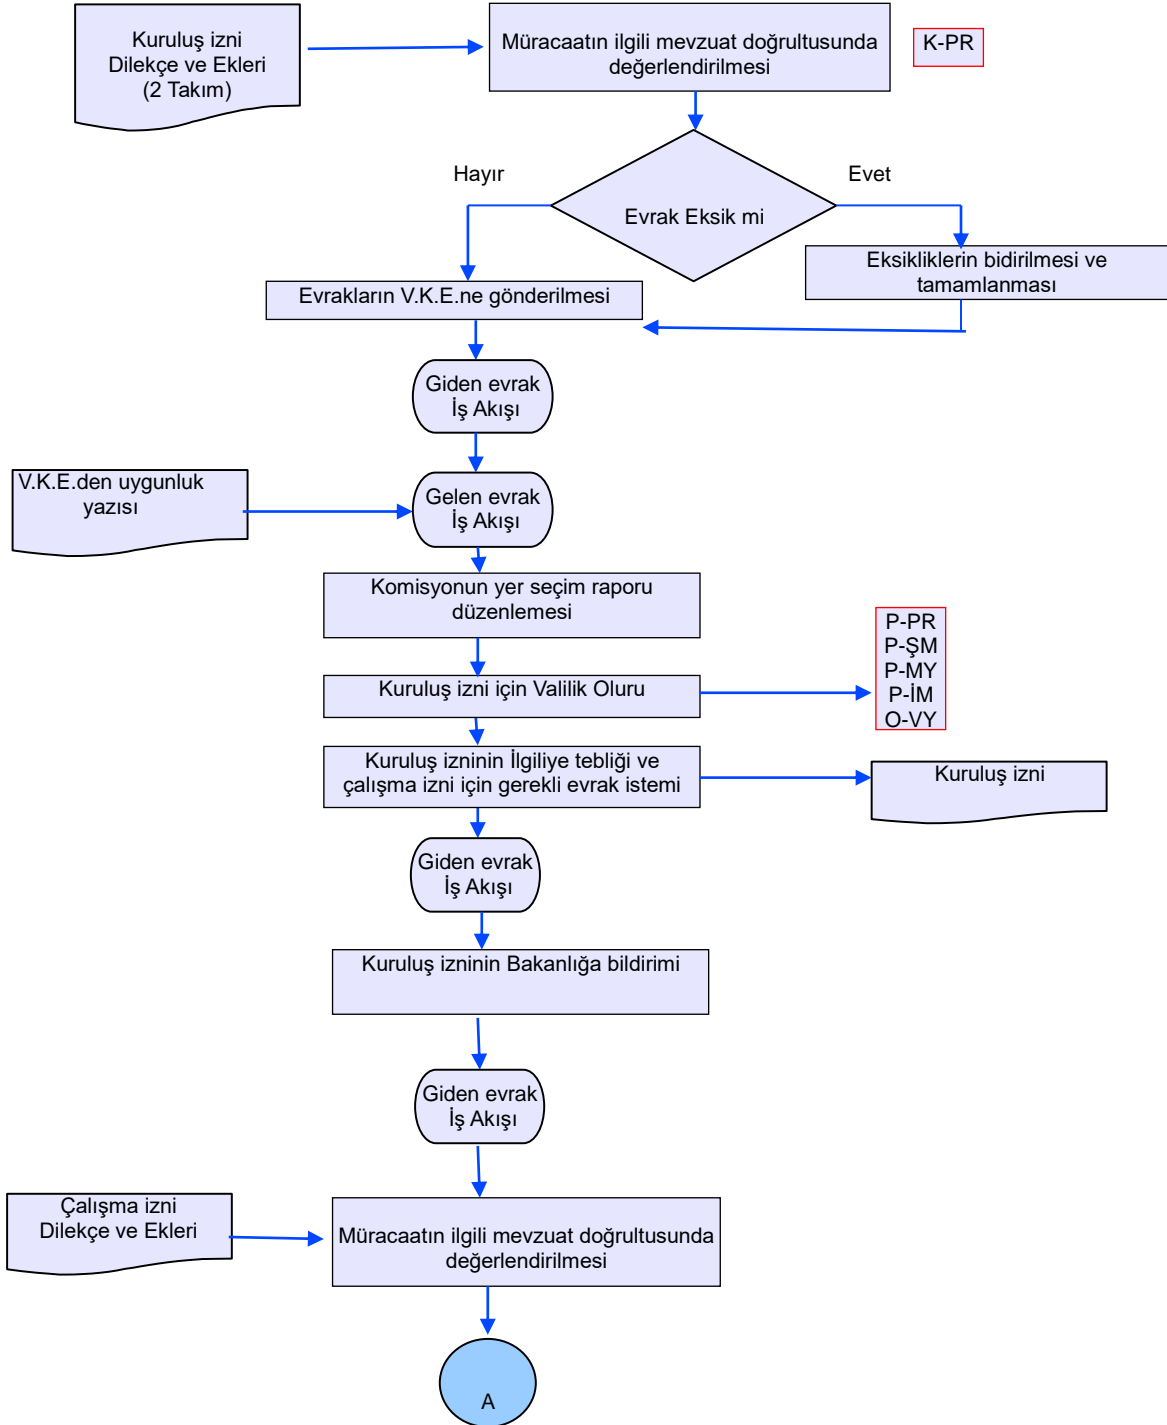


	İŞ AKIŞ ŞEMASI	Revizyon No:
		Revizyon Tarihi:
BİRİM :	HAYVAN SAĞLIĞI, YETİŞTİRİCİLİĞİ VE SU ÜRÜNLERİ ŞUBE MÜDÜRLÜĞÜ	
ŞEMA NO :	GTHB.56.İLM.İKS/KYS.İAŞ.05/06	
ŞEMA ADI :	DENEY HAYVANLARI ÜNİTELERİ KURULUŞ VE ÇALIŞMA İZİNİ İŞ AKIŞ ŞEMASI	

İŞ AKIŞ ŞEMASI

Revizyon No:

Revizyon Tarihi:

BİRİM : HAYVAN SAĞLIĞI, YETİŞTİRİCİLİĞİ VE SU ÜRÜNLERİ ŞUBE MÜDÜRLÜĞÜ

ŞEMA NO : GTHB.42.İLM.İKS/KYS.ŞMA.03/06

ŞEMA ADI : DENEY HAYVANLARI ÜNİTELERİ KURULUŞ VE ÇALIŞMA İZİNİ İŞ AKIŞ ŞEMASI