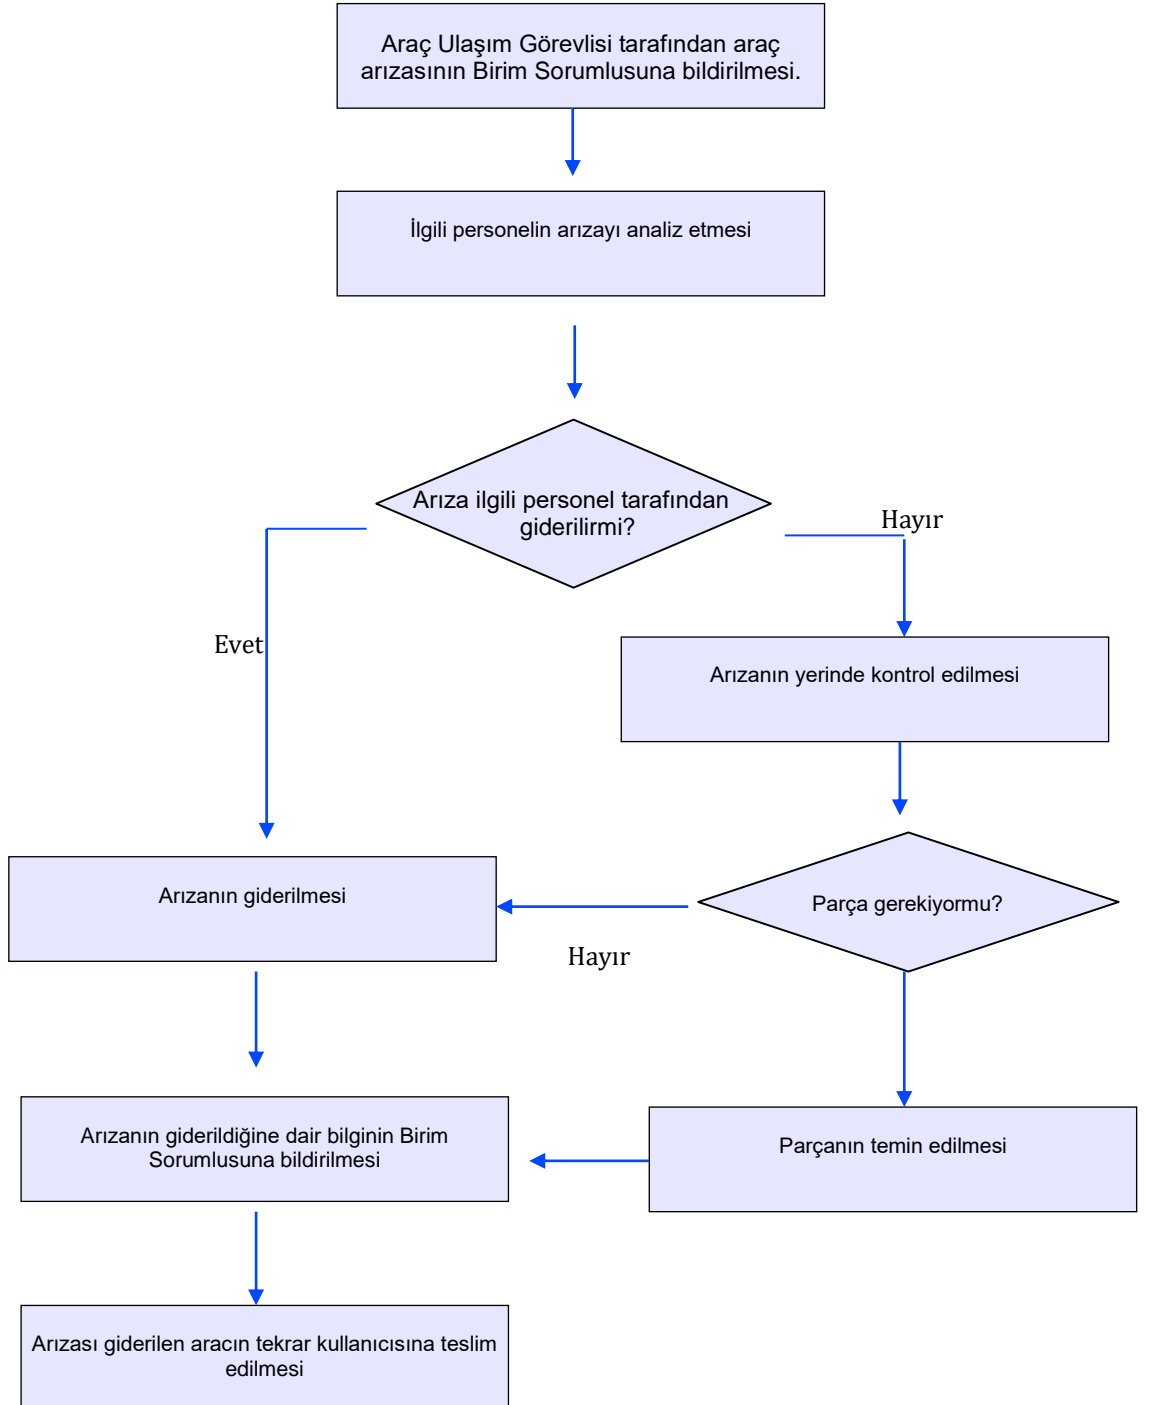

İŞ AKIŞ ŞEMASI

Revizyon No:

Revizyon Tarihi:

BİRİM : İDARİ VE MALİ İŞLER ŞUBE MÜDÜRLÜĞÜ

ŞEMA NO : GTHB.56.İLM.İKS/KYS.İAŞ.06/05

ŞEMAADI : ARAÇ ARIZA İŞ AKIŞ İŞLEMLERİ

	İŞ AKIŞ ŞEMASI	Revizyon No:
		Revizyon Tarihi:
BİRİM :	İDARİ VE MALİ İŞLER ŞUBE MÜDÜRLÜĞÜ	
ŞEMA NO :	GTHB.56.İLM.İKS/KYS.İAŞ.06/05	
ŞEMAADI :	ARAÇ ARIZA İŞ AKIŞ İŞLEMLERİ	