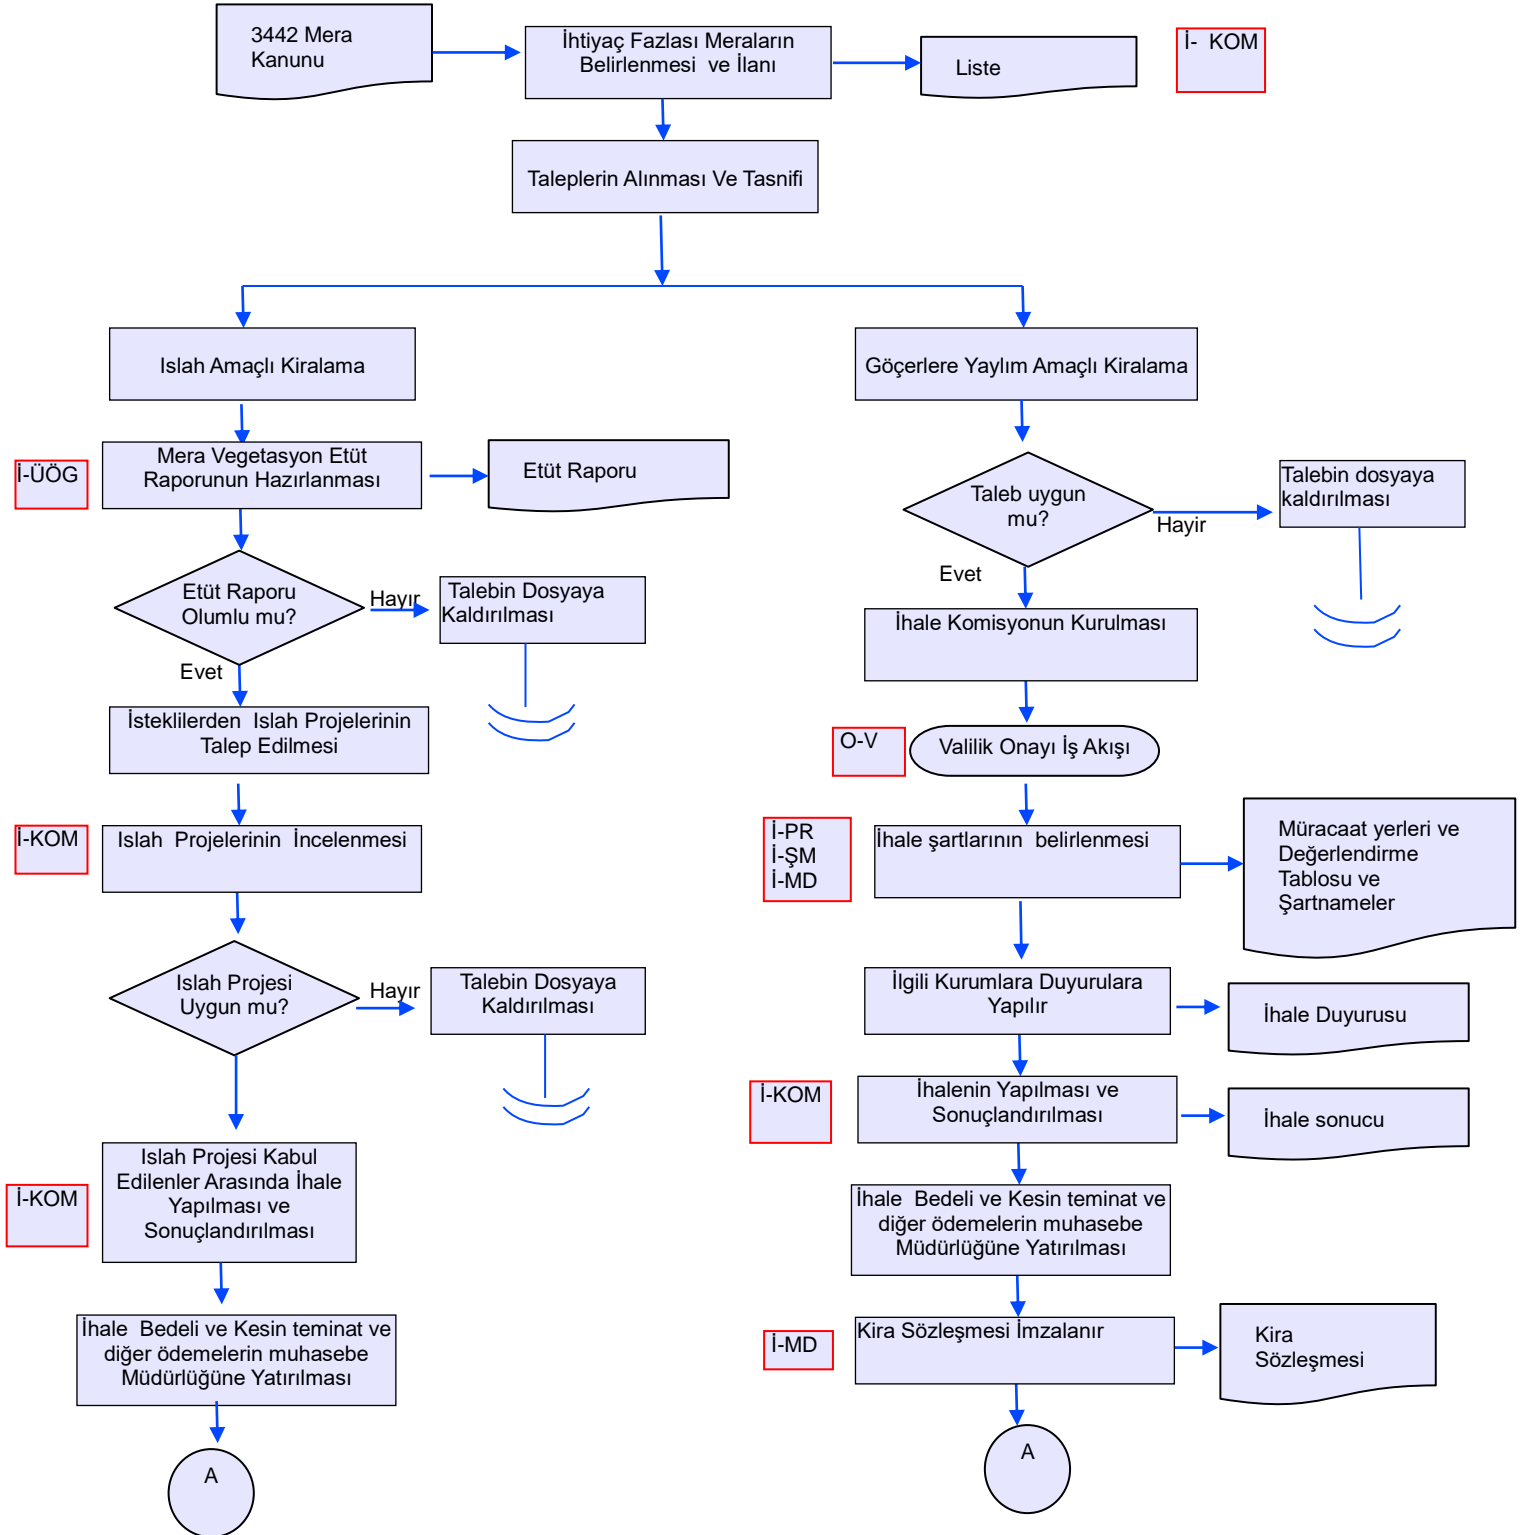

Revizyon No:

## İŞ AKIŞ ŞEMASI

Revizyon Tarihi:

BİRİM : ÇAYIR MERA VE YEM BİTKİLERİ ŞUBE MÜDÜRLÜĞÜ

ŞEMA NO : GTHB.56.İLM.İKS/KYS.İAŞ.03/02

ŞEMA ADI : MERA KİRALAMA

## İŞ AKIŞ ŞEMASI

Revizyon No:

Revizyon Tarihi:

BİRİM : ÇAYIR MERA VE YEM BİTKİLERİ ŞUBE MÜDÜRLÜĞÜ

ŞEMA NO : GTHB.56.İLM.İKS/KYS.İAŞ.03/02

ŞEMA ADI : MERA KİRALAMA