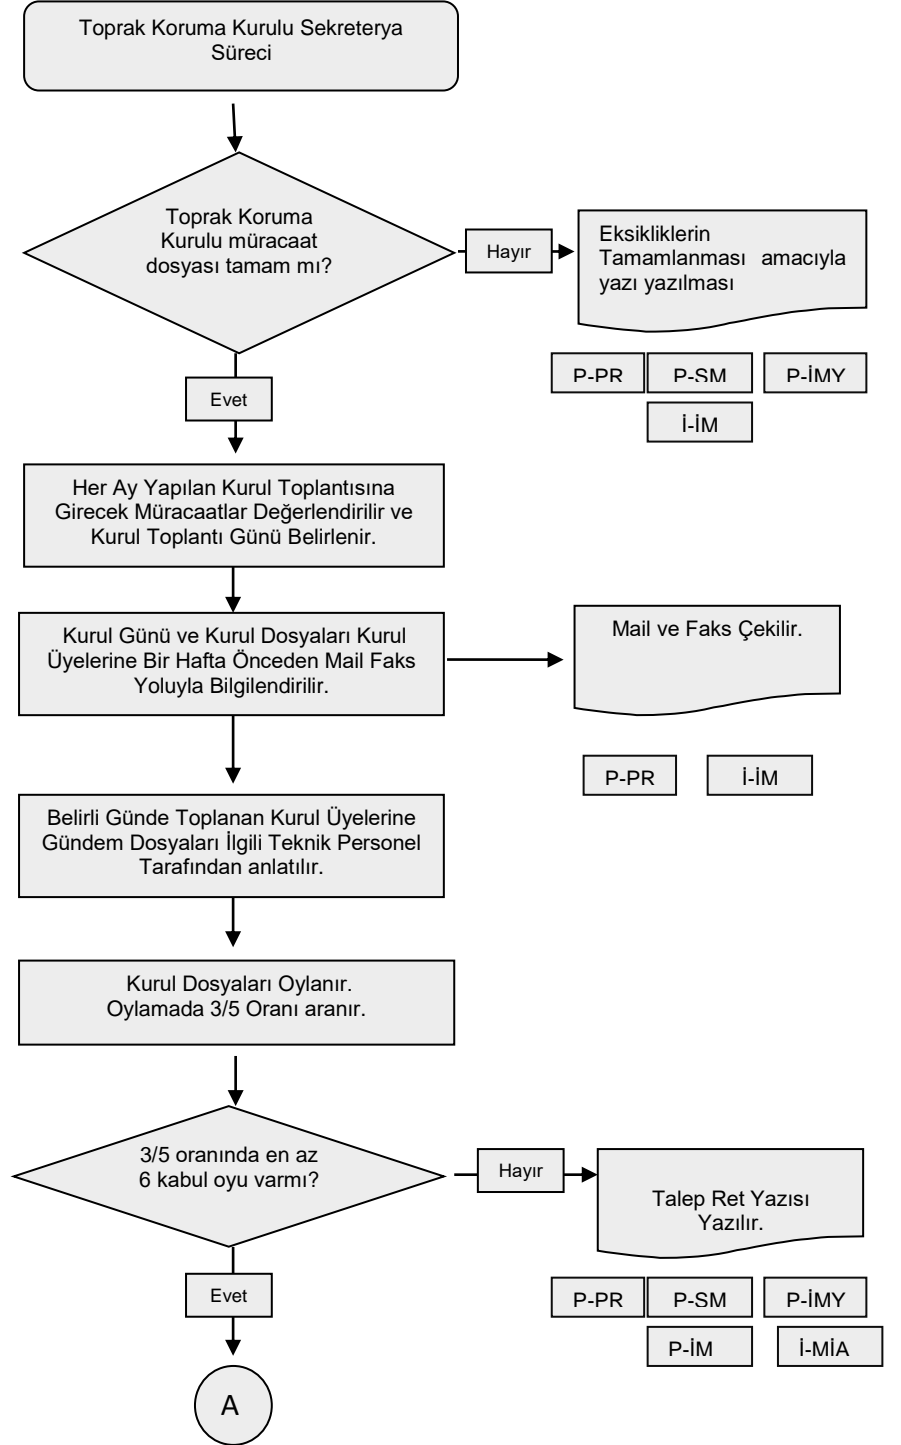

İŞ AKIŞ ŞEMASI

Revizyon No:

Revizyon Tarihi:

BİRİM : ARAZİ TOPLULAŞTIRMA VE TARIMSAL ALT YAPI ŞUBESİ

ŞEMA NO : GTHB.56.İLM..İKS/KYS.İAŞ.01/01

ŞEMA ADI : TOPRAK KORUMA KURULU SEKRETERYA İŞ AKIŞI

	İŞ AKIŞ ŞEMASI	Revizyon No:
		Revizyon Tarihi:
BİRİM :	ARAZİ TOPLULAŞTIRMA VE TARIMSAL ALT YAPI ŞUBESİ	
ŞEMA NO :	GTHB.56.İLM..İKS/KYS.İAŞ.01/01	
ŞEMA ADI :	TOPRAK KORUMA KURULU SEKRETERYA İŞ AKIŞI	