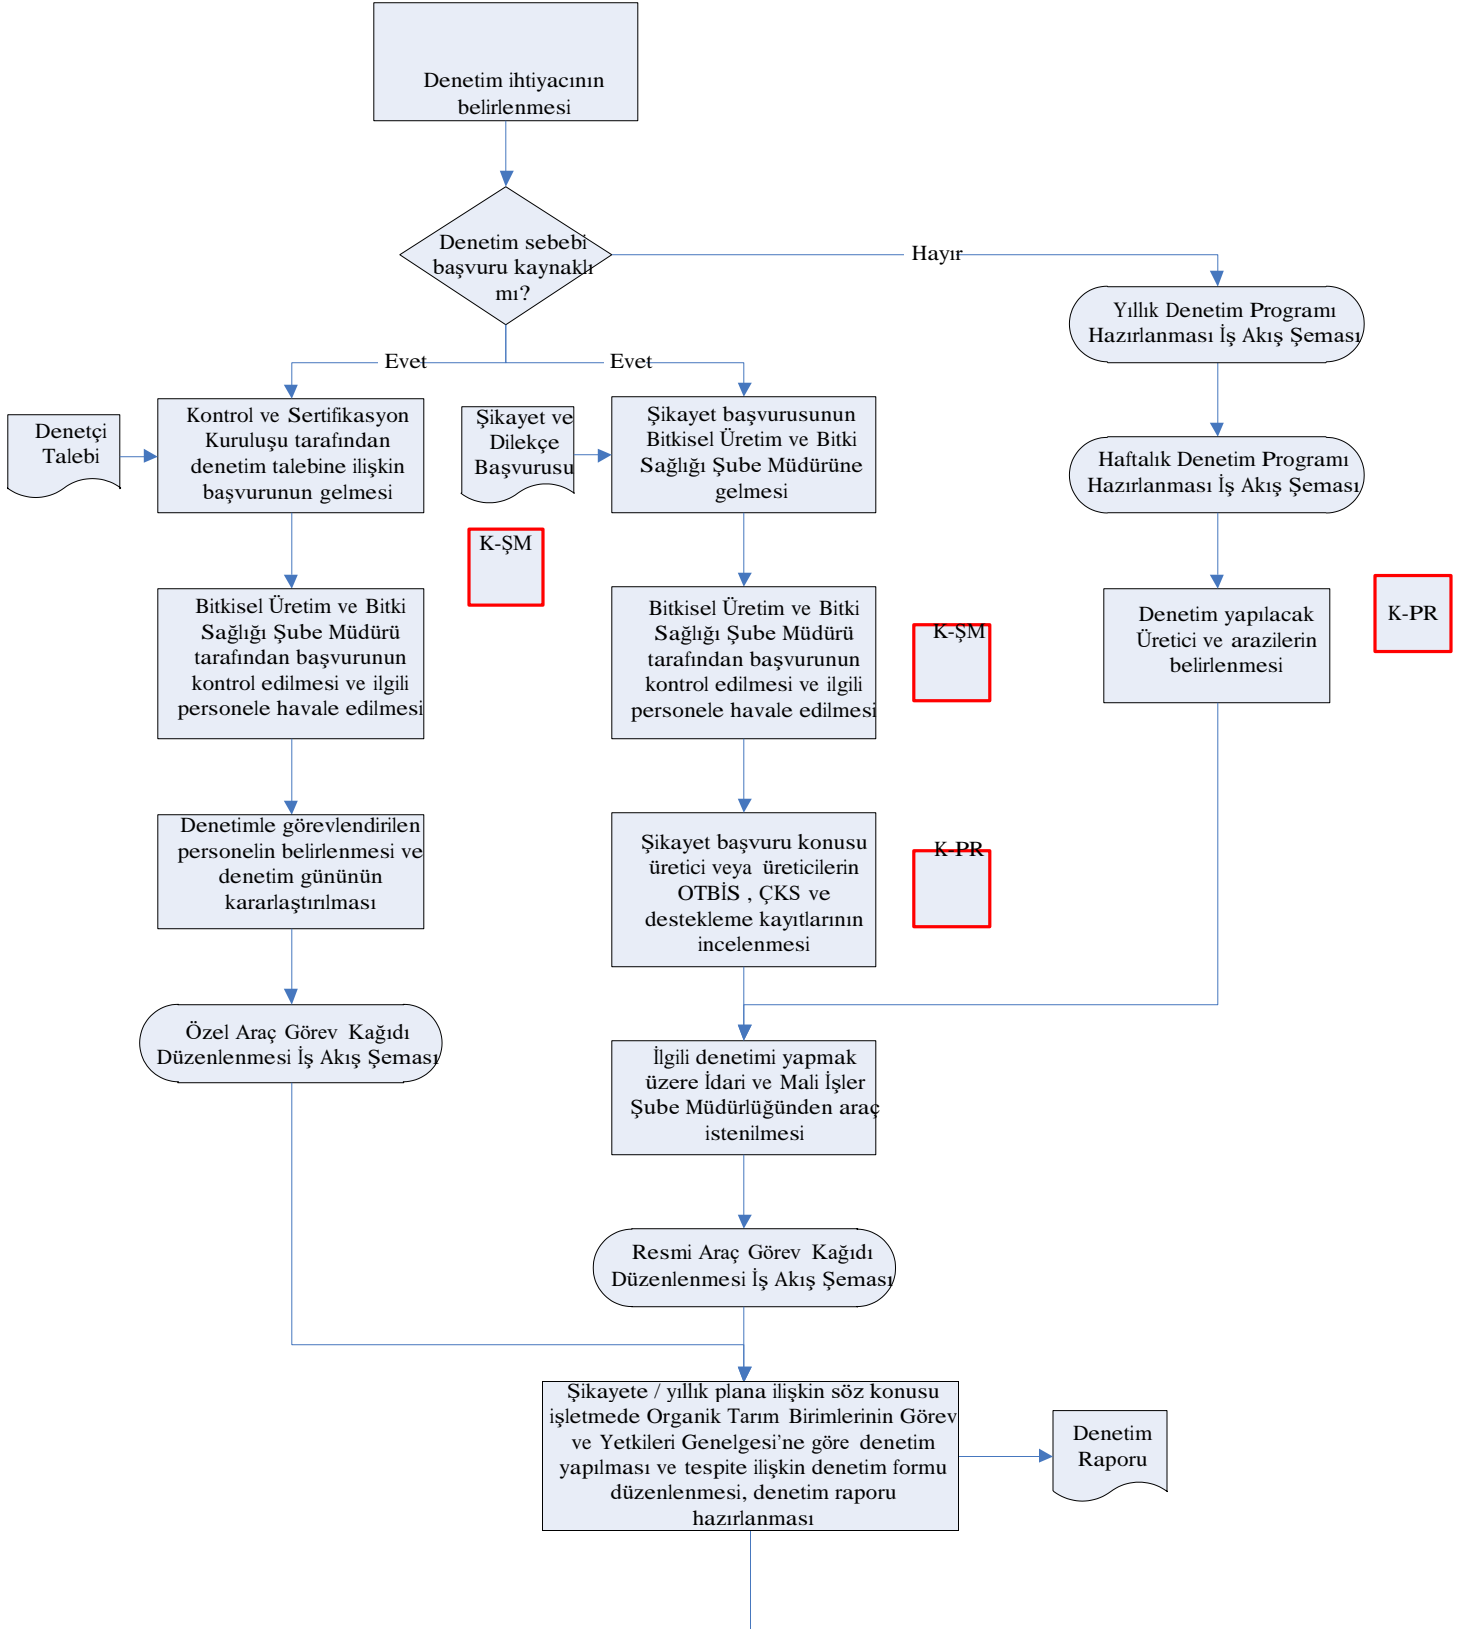

## İŞ AKIŞ ŞEMASI

Revizyon No:

Revizyon Tarihi:

BİRİM : BİTKİSEL ÜRETİM VE BİTKİ SAĞLIĞI ŞUBE MÜDÜRLÜĞÜ

ŞEMA NO : GTHB.56.İLM.İKS/KYS. İAŞ.02/31

ŞEMA ADI : ORGANİK TARIM MEVZUATINA GÖRE ARAZİ DENETİMİ İŞ AKIŞ ŞEMASI