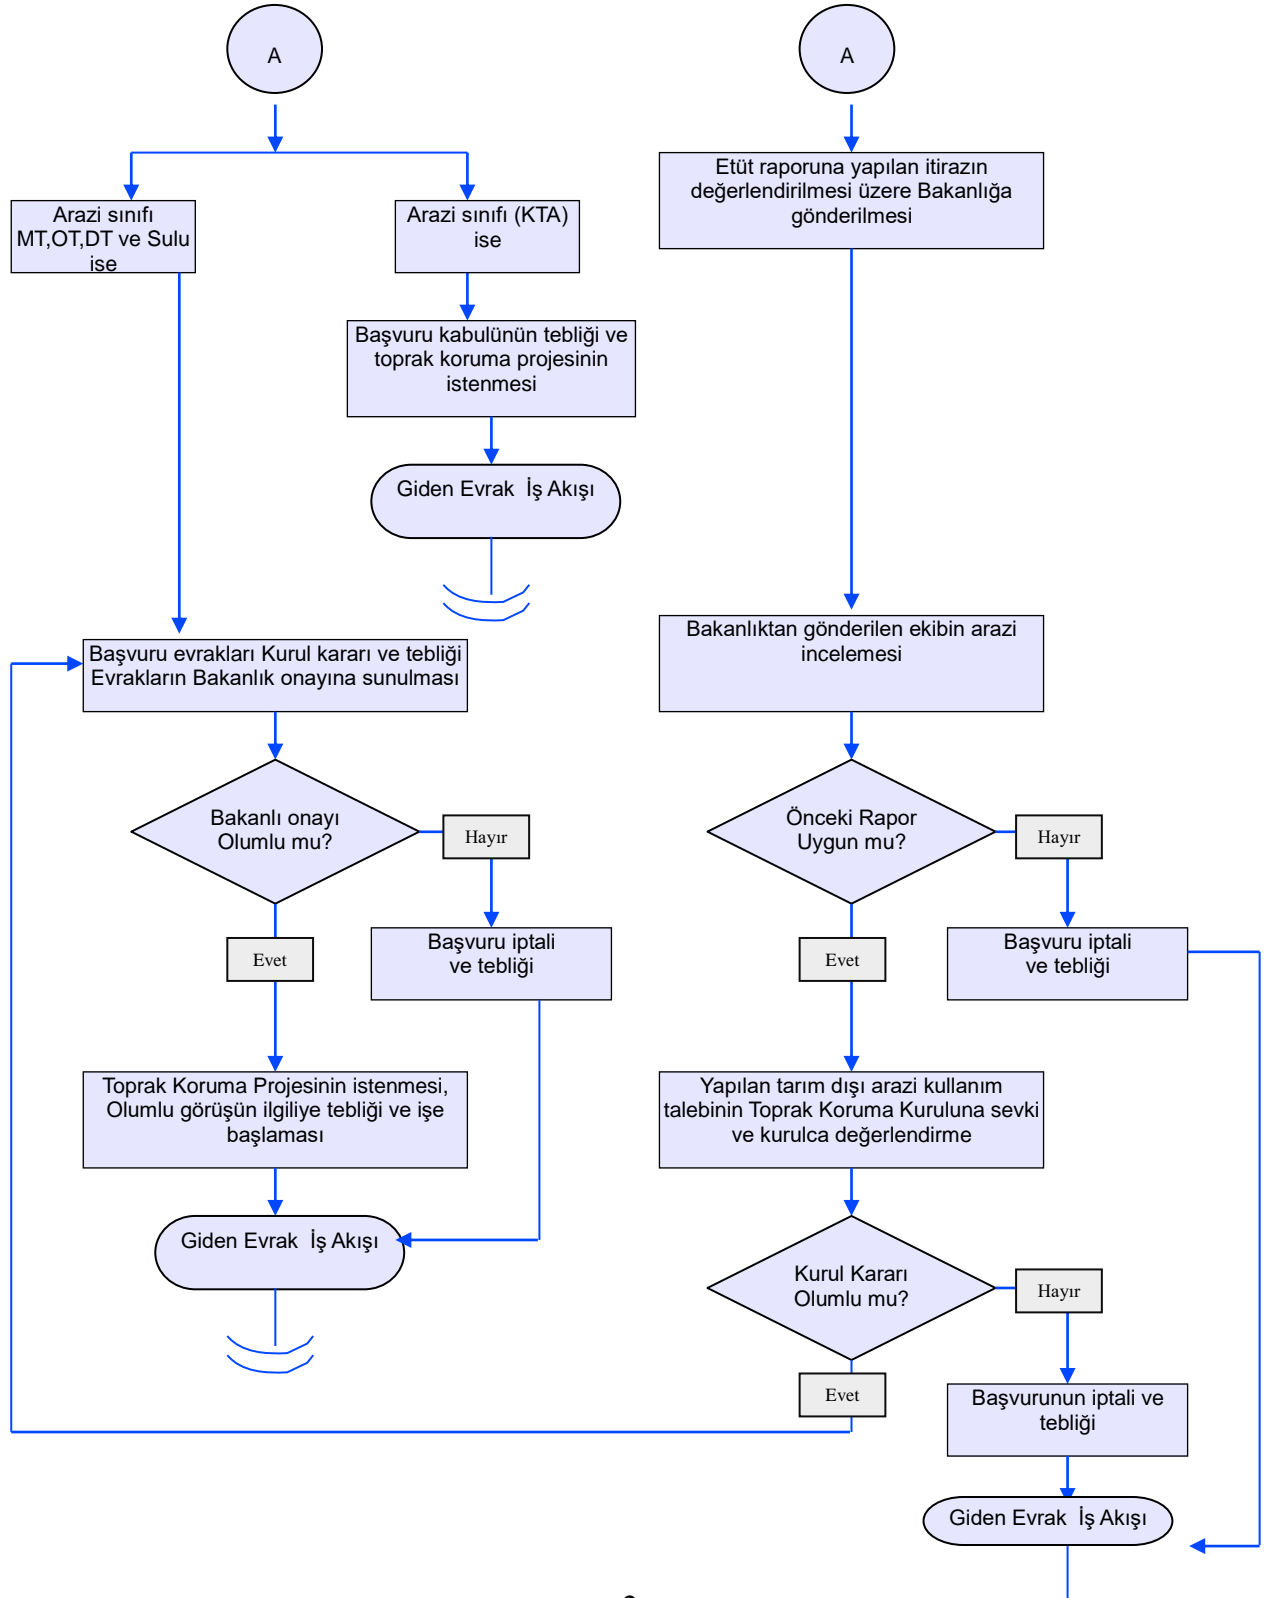

	İŞ AKIŞ ŞEMASI	Revizyon No:
		Revizyon Tarihi:
BİRİM :	ARAZİ TOPLULAŞTIRMA VE TARIMSAL ALT YAPI ŞUBESİ	
ŞEMA NO :	GTHB.56.İLM..İKS/KYS.İAŞ.01/26	
ŞEMA ADI :	5403 SAYILI KANUN KAPSAMINDA TARIM DIŞI İZİN TALEBİ İŞ AKIŞ ŞEMASI	