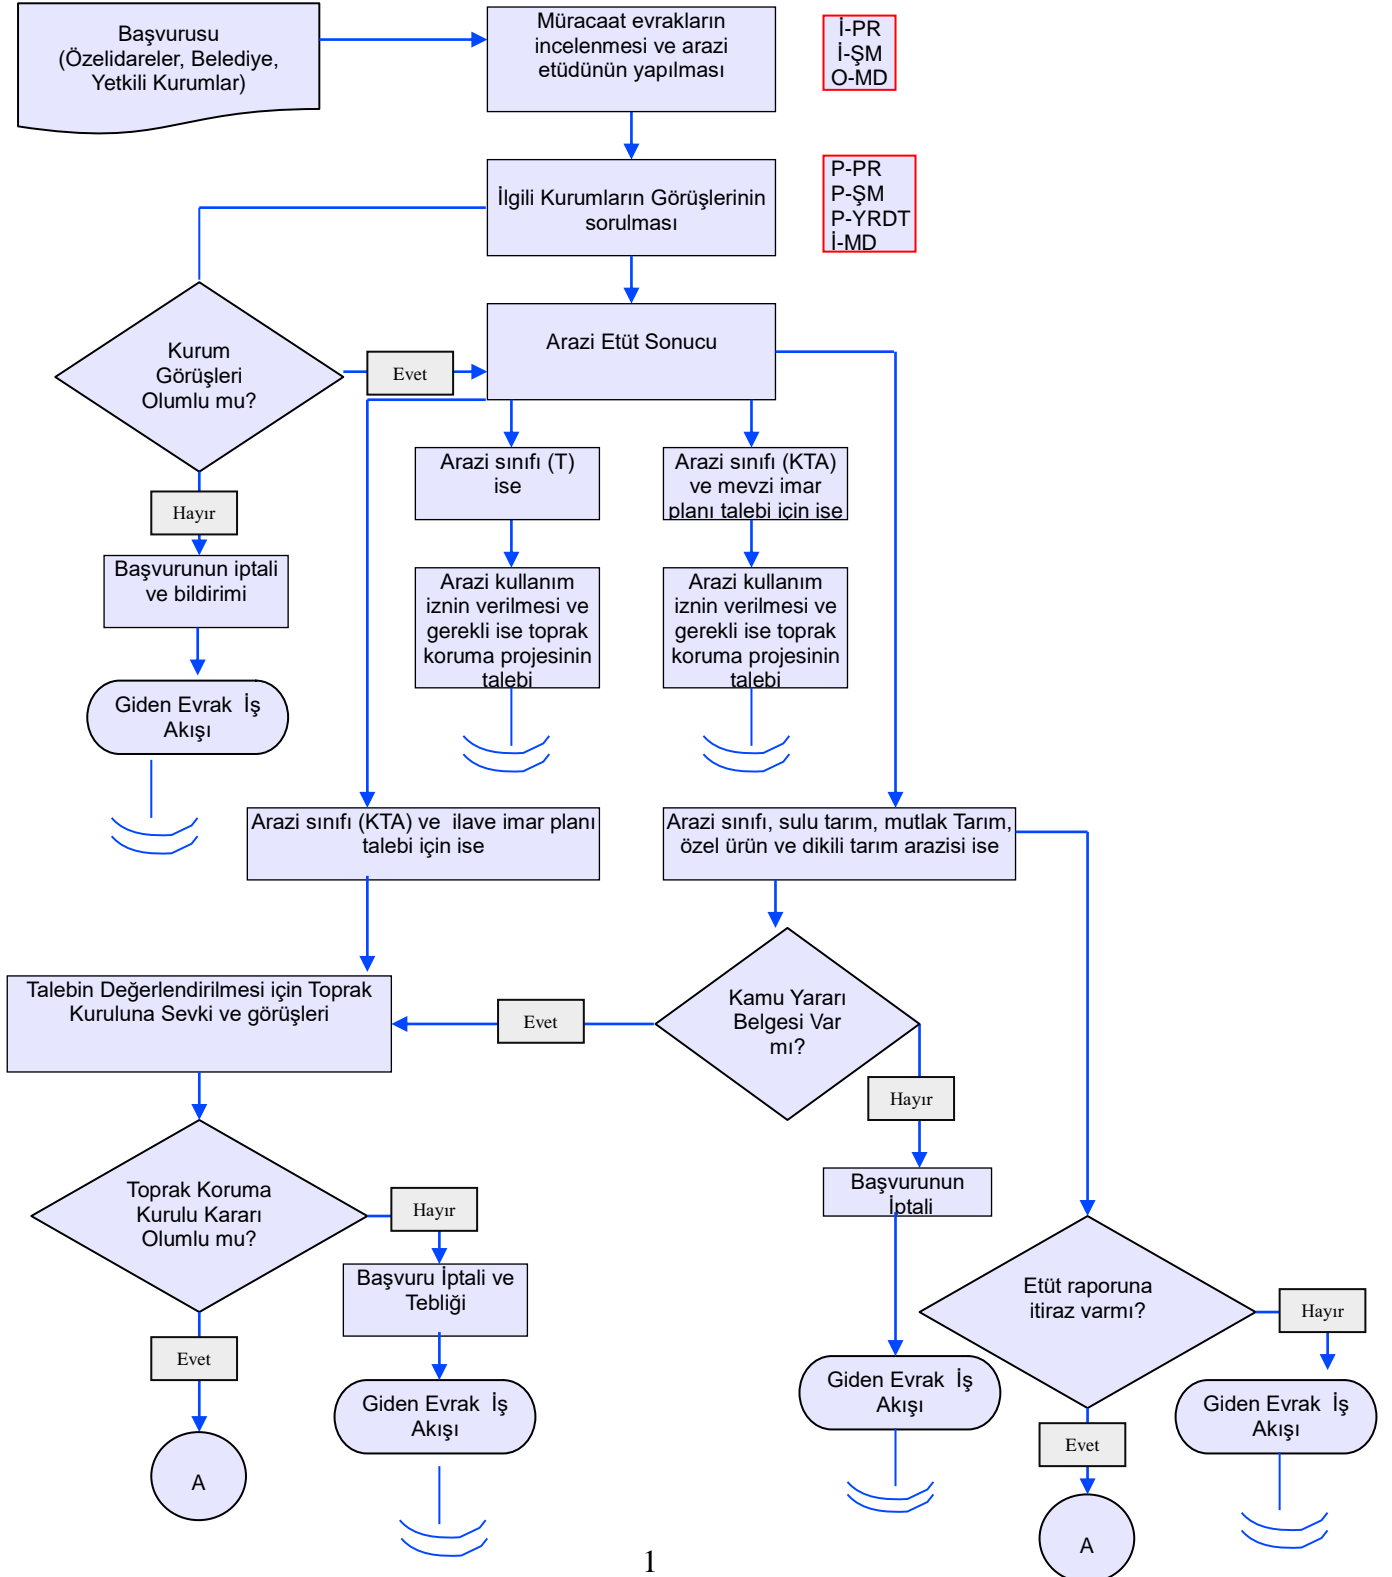

	İŞ AKIŞ ŞEMASI	Revizyon No:
		Revizyon Tarihi:
BİRİM :	ARAZİ TOPLULAŞTIRMA VE TARIMSAL ALT YAPI ŞUBESİ	
ŞEMA NO :	GTHB.56.İLM..İKS/KYS.İAŞ.01/26	
ŞEMA ADI :	5403 SAYILI KANUN KAPSAMINDA TARIM DIŞI İZİN TALEBİ İŞ AKIŞ ŞEMASI	