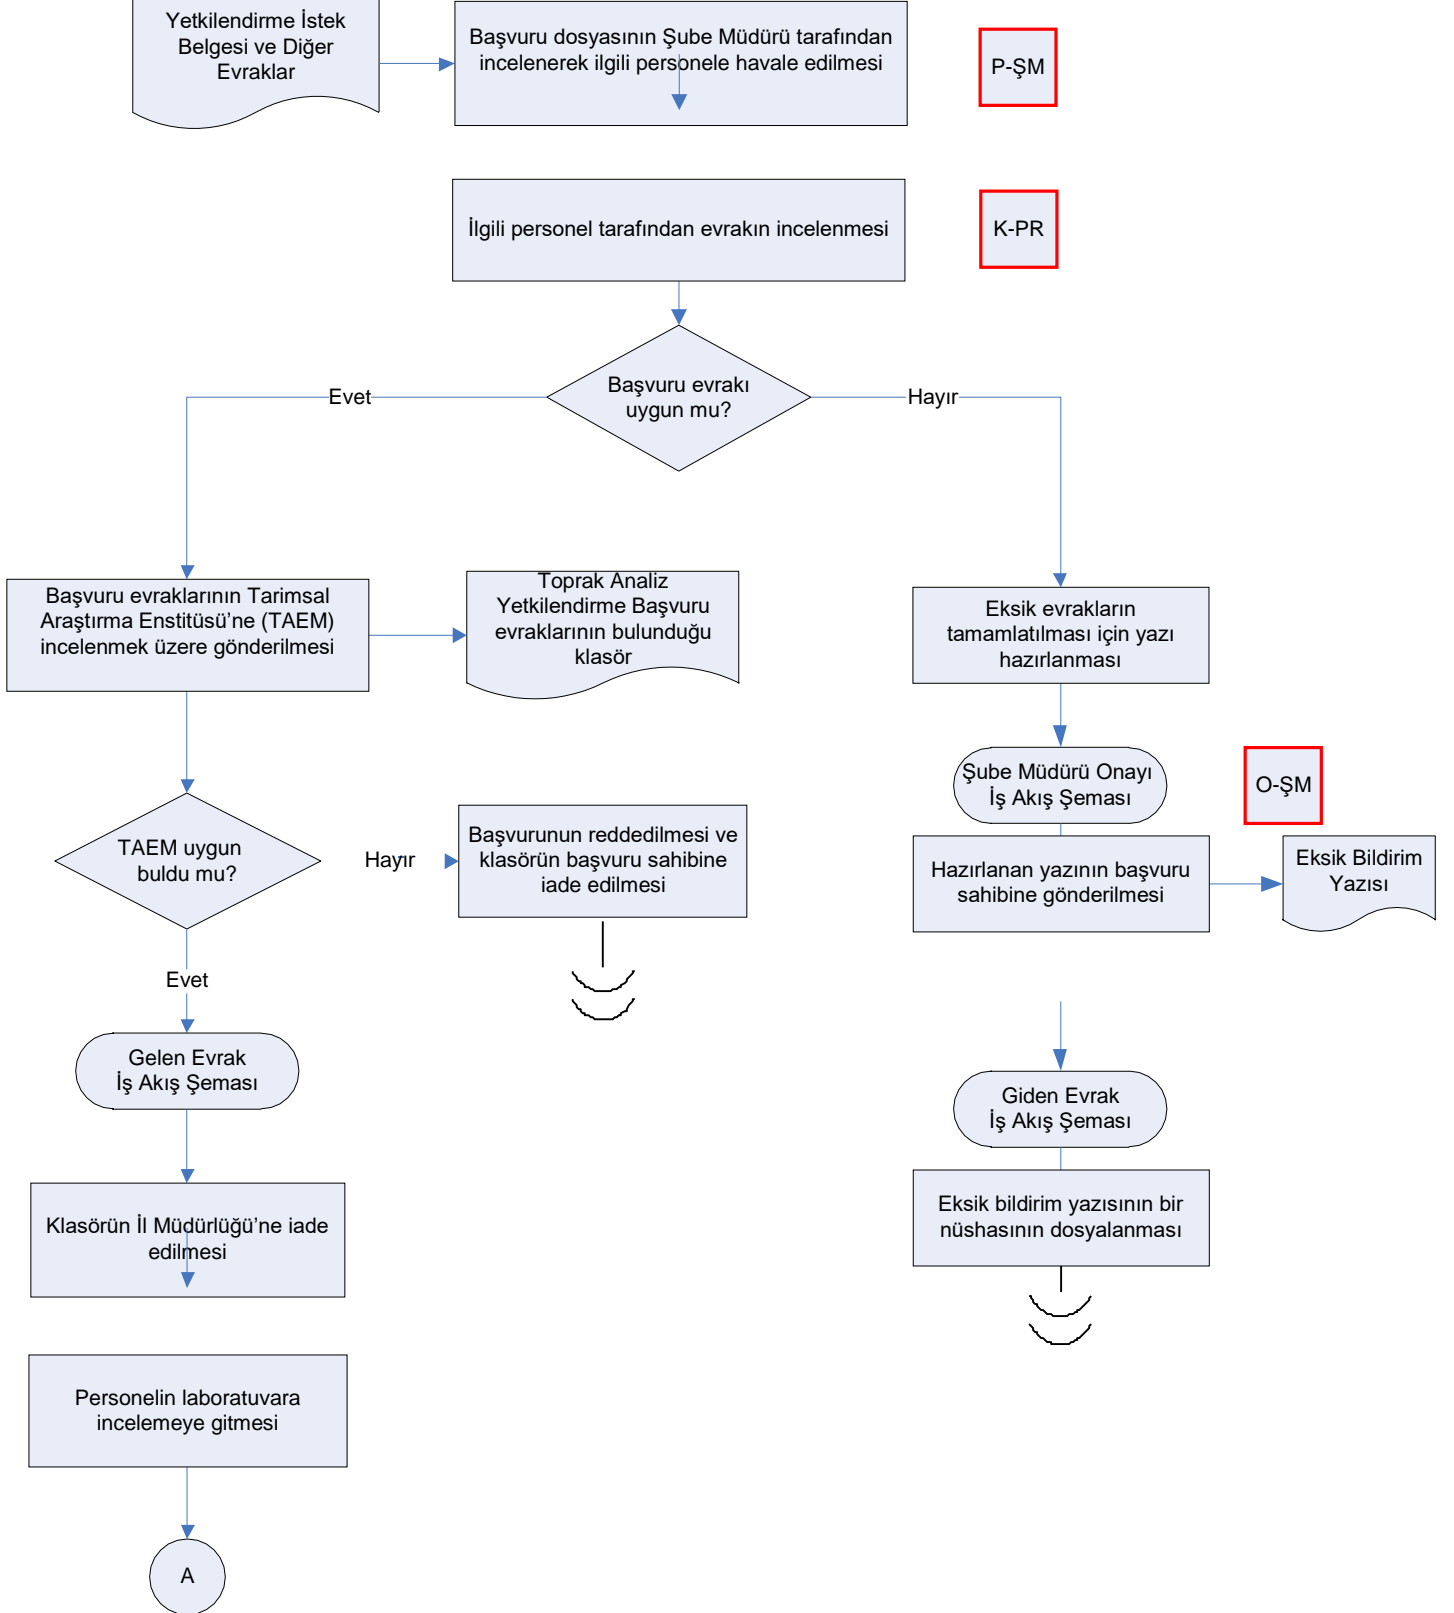

İŞ AKIŞ ŞEMASI

Revizyon No:

Revizyon Tarihi:

BİRİM : ARAZİ TOPLULAŞTIRMA VE TARIMSAL ALT YAPI ŞUBESİ

ŞEMA NO : GTHB.56.İLM..İKS/KYS.İAŞ.01/18

ŞEMA ADI : TOPRAK TAHLİL LABORATUVARLARI YETKİLENDİRME İŞ AKIŞ ŞEMASI

İŞ AKIŞ ŞEMASI

Döküman No :

Hazırlama Tarihi:

Revizyon No :

Revizyon Tarihi:

BİRİM : TARIMSAL ALT YAPI VE ARAZİ DEĞERLENDİRME ŞUBE MÜDÜRLÜĞÜ

ŞEMA ADI : TOPRAK ANALİZ LABORATUVARLARININ YETKİLENDİRİLMESİ