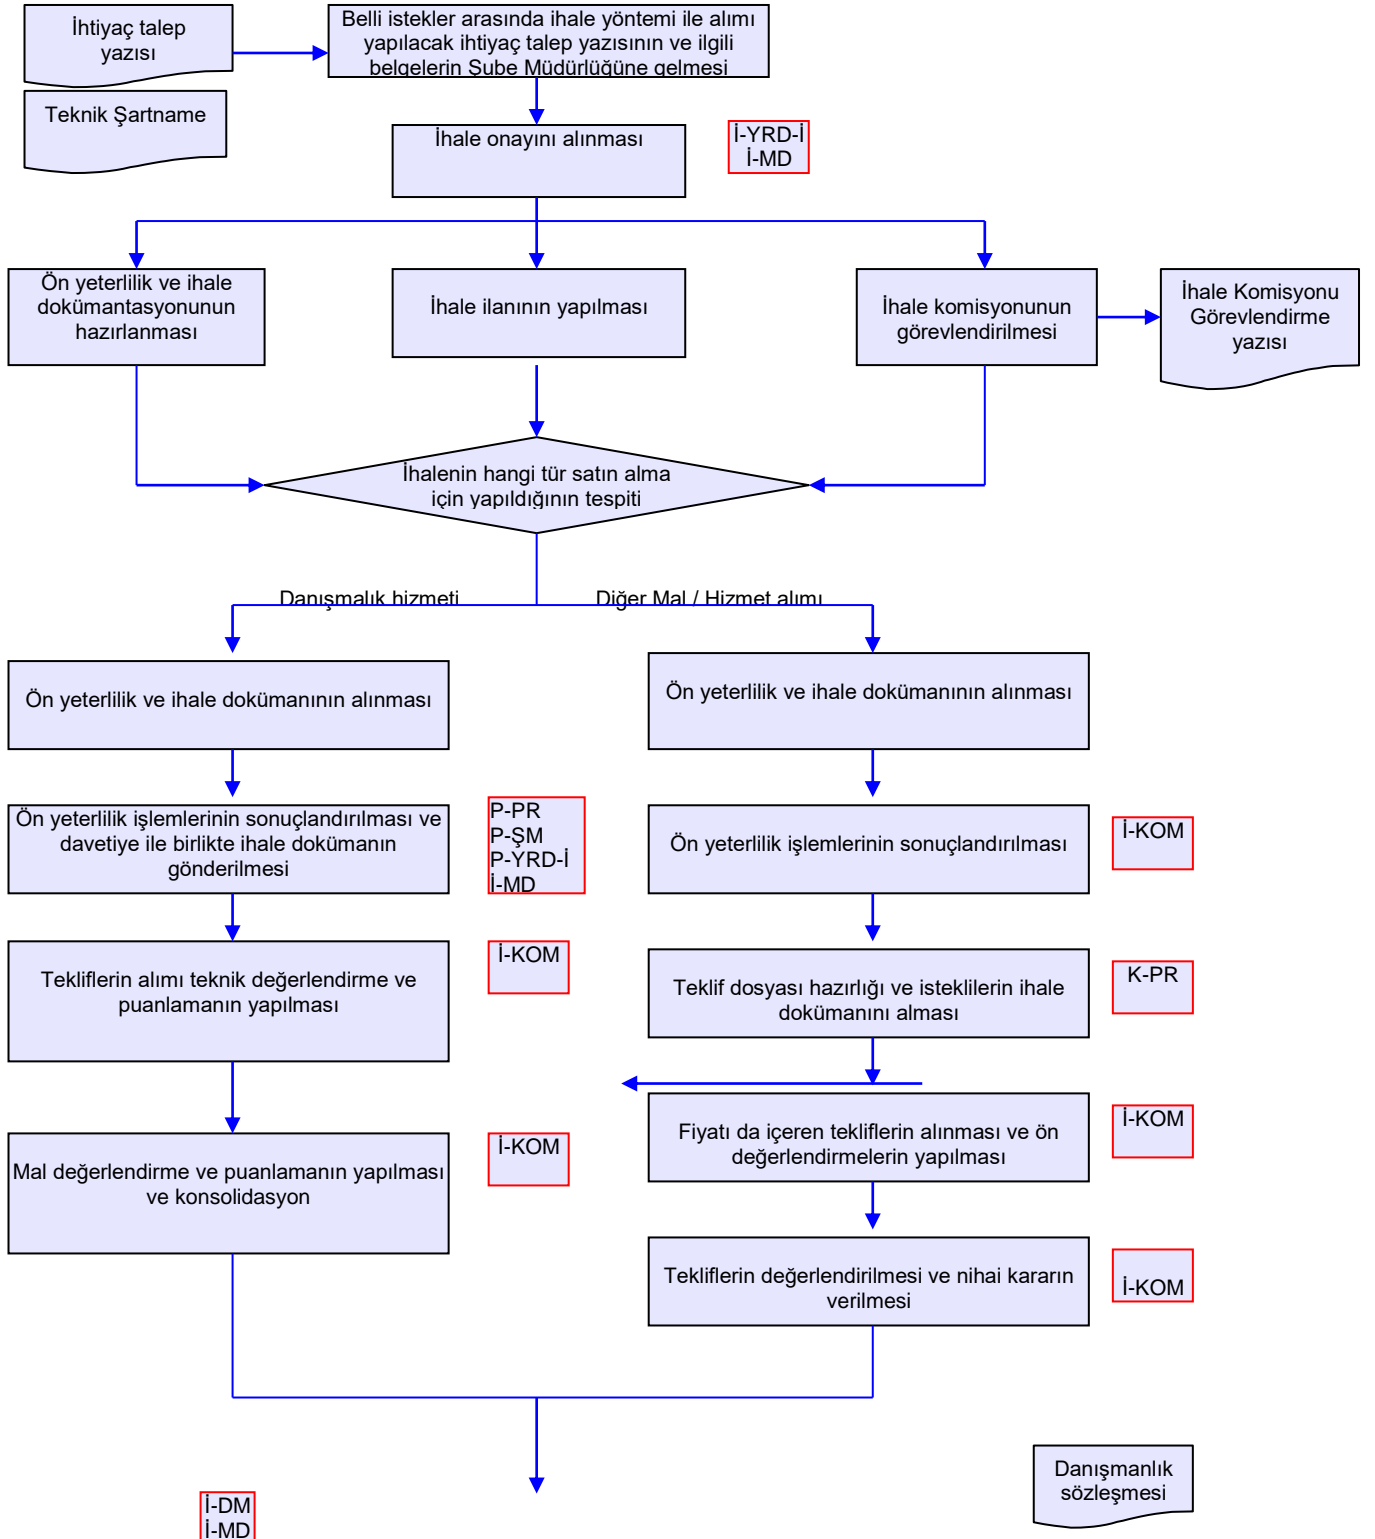

İŞ AKIŞ ŞEMASI

Revizyon No:

Revizyon Tarihi:

BİRİM : İDARİ VE MALİ İŞLER ŞUBE MÜDÜRLÜĞÜ

ŞEMA NO : GTHB.56.İLM.İKS/KYS.İAŞ.06/13

ŞEMA ADI : BELLI İSTEKLİLER ARASINDA İHALE İS AKIS SEMASI

İŞ AKIŞ ŞEMASI

Revizyon No:

Revizyon Tarihi:

BİRİM : İDARİ VE MALİ İŞLER ŞUBE MÜDÜRLÜĞÜ

ŞEMA NO : GTHB.56.İLM.İKS/KYS.İAŞ.06/13

ŞEMA ADI : BELLİ İSTEKLİLER ARASINDA İHALE İS AKIS SEMASI