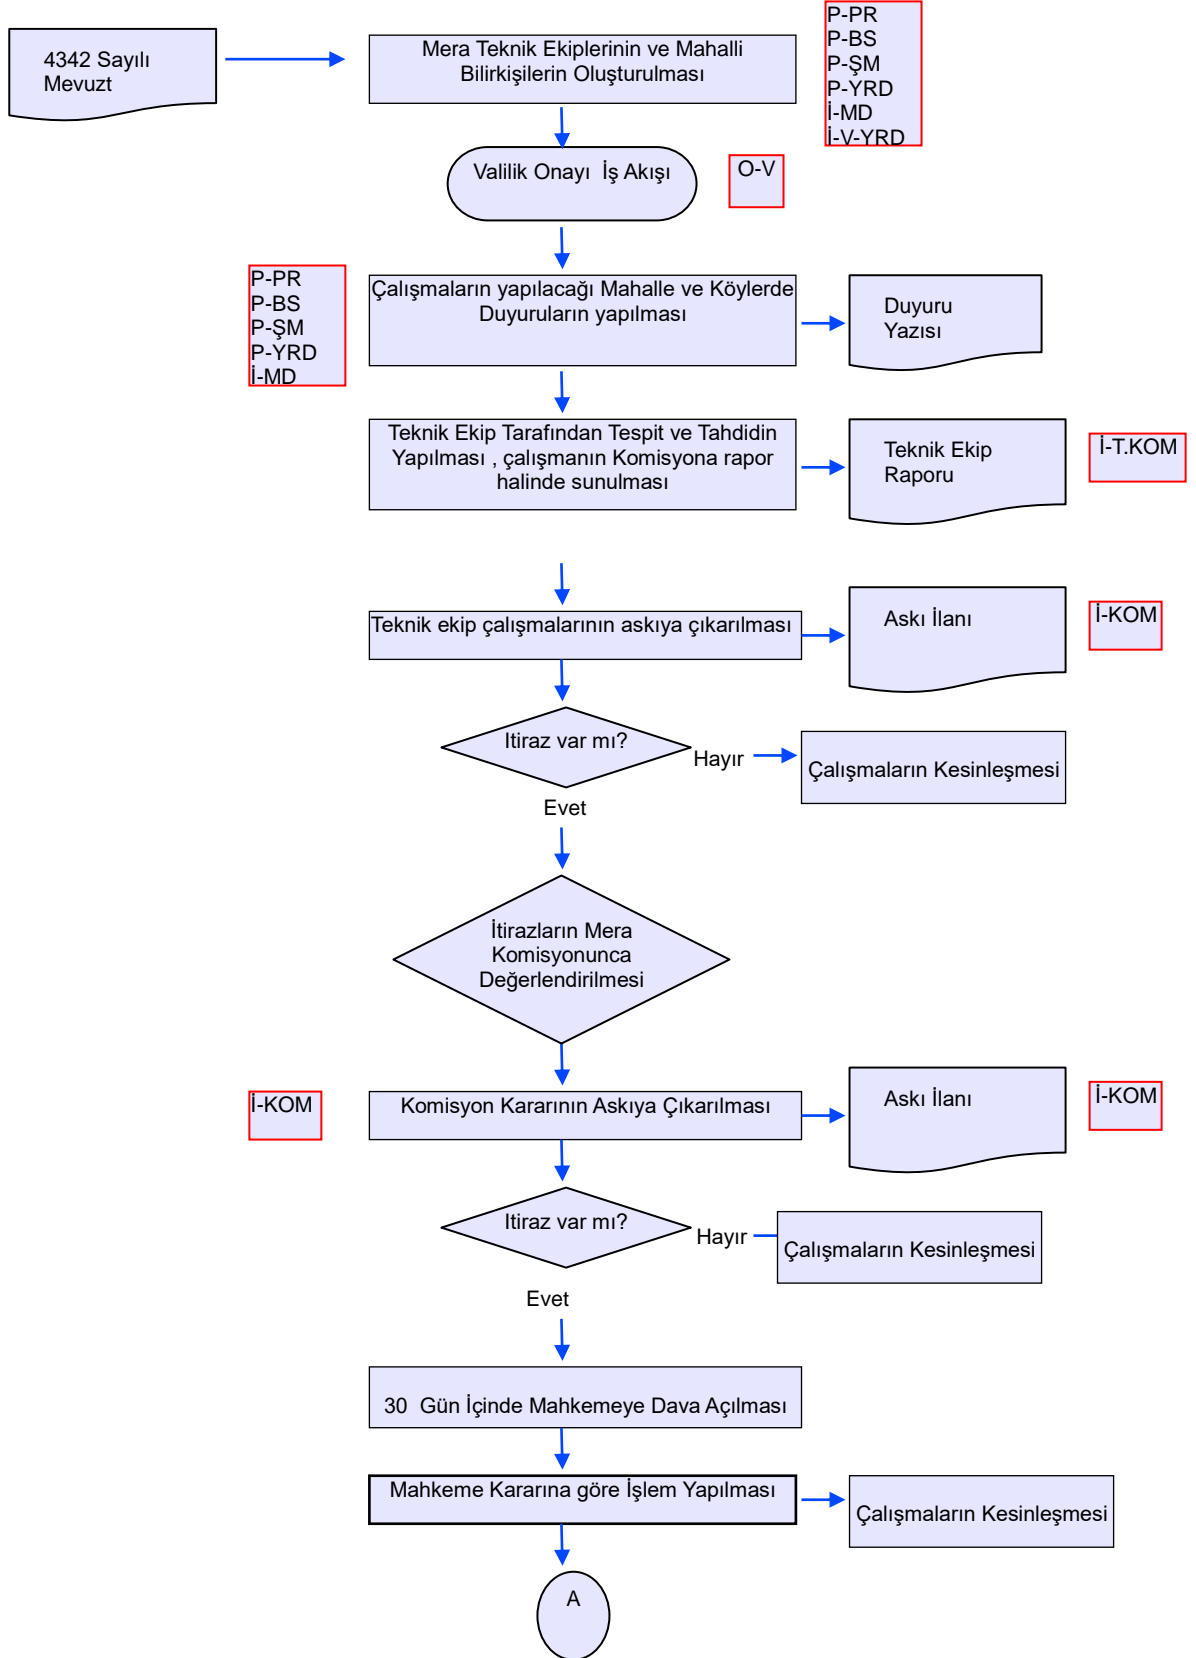

İŞ AKIŞ ŞEMASI

Revizyon No:

Revizyon Tarihi:

BİRİM : ÇAYIR MERA VE YEM BİTKİLERİ ŞUBE MÜDÜRLÜĞÜ

ŞEMA NO : GTHB.56.İLM.İKS/KYS.İAŞ.03/04

ŞEMA ADI : MERA TESPİT, TAHDİT VE TAHSİS UYGULAMASI

İŞ AKIŞ ŞEMASI

Revizyon No:

Revizyon Tarihi:

BİRİM : ÇAYIR MERA VE YEM BİTKİLERİ ŞUBE MÜDÜRLÜĞÜ

ŞEMA NO : GTHB.56.İLM.İKS/KYS.İAŞ.03/04

ŞEMA ADI : MERA TESPİT, TAHDİT VE TAHSİS UYGULAMASI