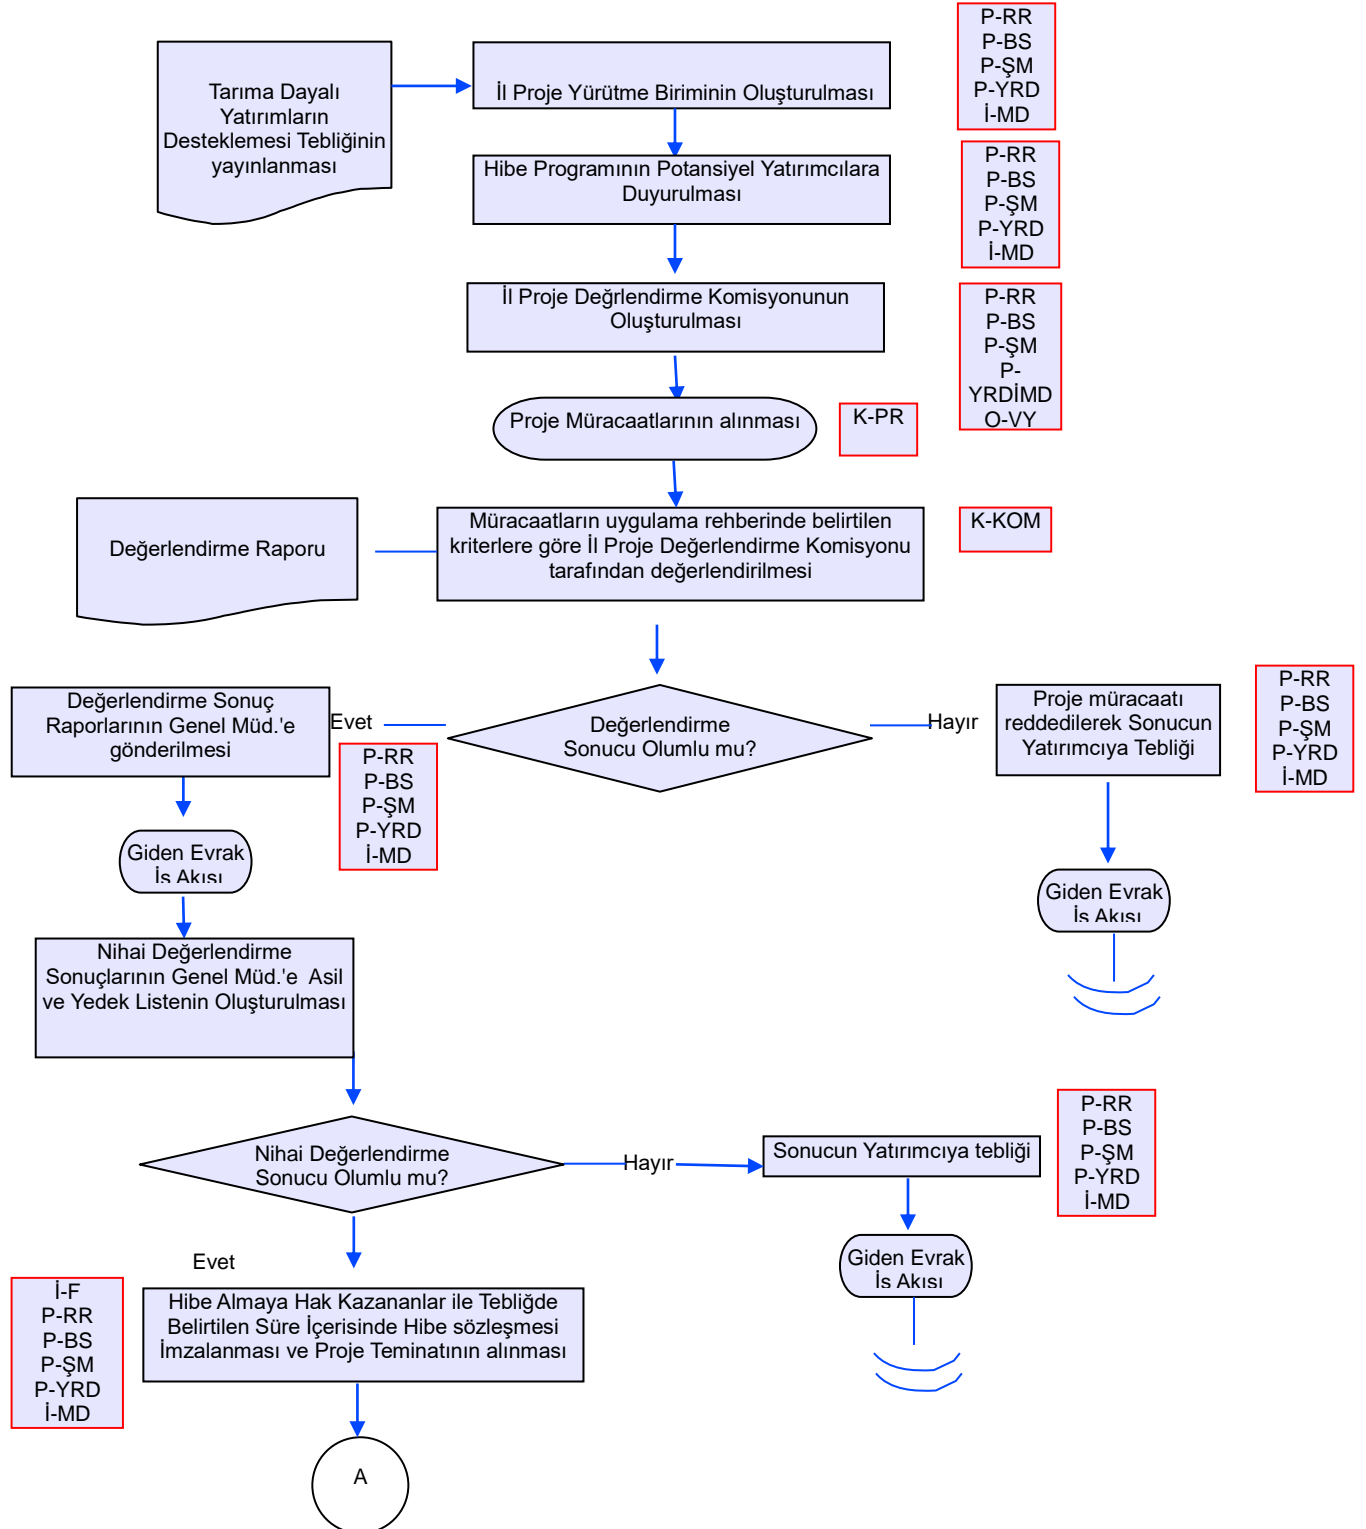

	<b>İŞ AKIŞ ŞEMASI</b>	Revizyon No:
		Revizyon Tarihi:
BİRİM :	KIRSAL KALKINMA VE ÖRGÜTLENME ŞUBE MÜDÜRLÜĞÜ	
ŞEMA NO :	GTHB.56.İLM.İKS/KYS.İAŞ.07/04	
ŞEMA ADI :	KKYDP EKONOMİK YATIRIMLAR VE TOPLU BASINÇLI SULAMA YATIRIMLARININ DESTEKLEMESİ İŞ AKIŞ ŞEMASI	