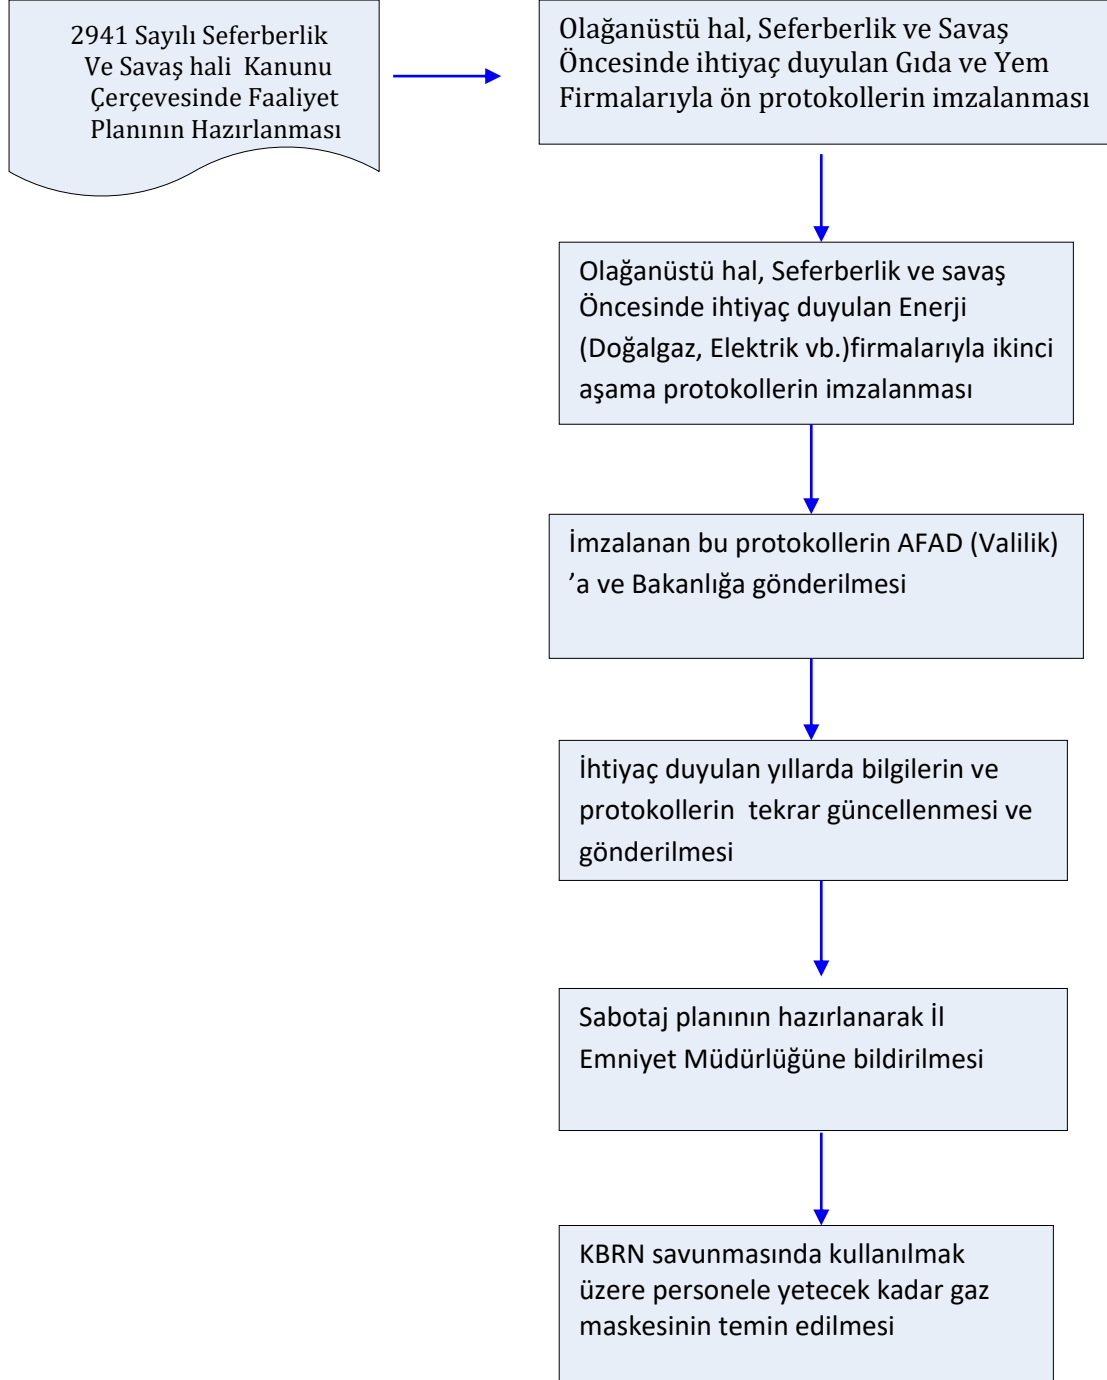

	İŞ AKIŞ ŞEMASI	Revizyon No:
		Revizyon Tarihi:
BİRİM :	SİVİL SAVUNMA	
ŞEMA NO :	GTHB.56.İLM. İKS/KYS.İAŞ.11/02	
ŞEMA ADI :	SİVİL SAVUNMA BİRİMİ LOJİSTİK VE SEFERBERLİK İŞ AKIŞ ŞEMASI	

	İŞ AKIŞ ŞEMASI	Revizyon No:
		Revizyon Tarihi:
BİRİM :	SİVİL SAVUNMA	
ŞEMA NO :	GTHB.56.İLM. İKS/KYS.İAŞ.11/02	
ŞEMA ADI :	SİVİL SAVUNMA BİRİMİ LOJİSTİK VE SEFERBERLİK İŞ AKIŞ ŞEMASI	